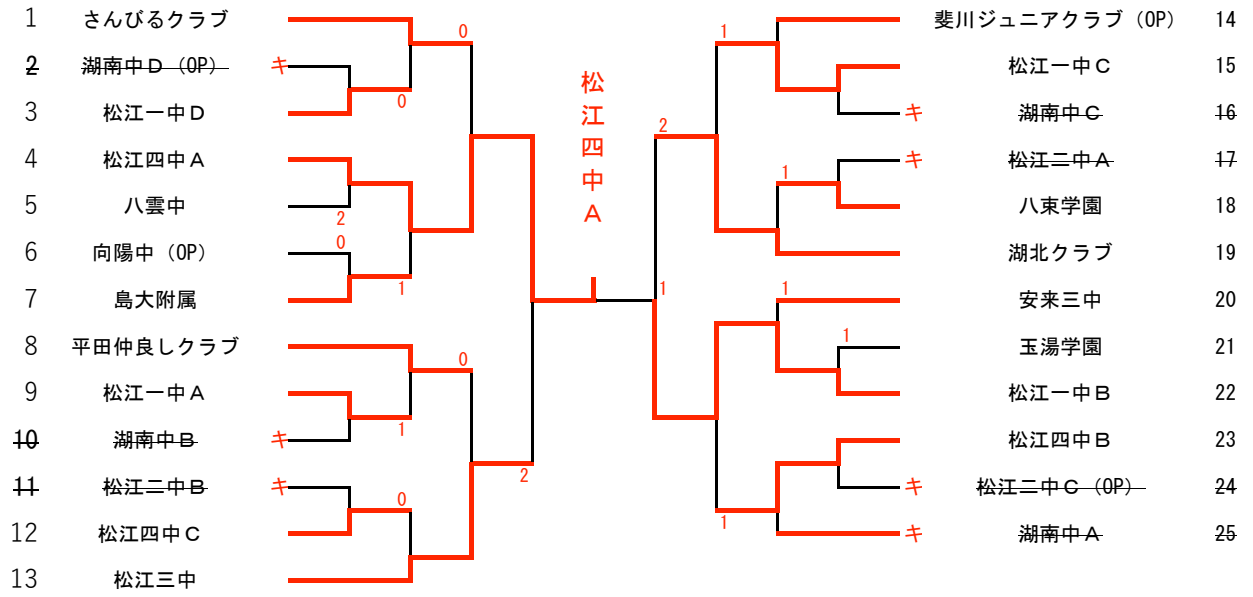

中学校男子団体

中学校女子団体

中学校男子シングルス (1)

真庭 星那 (斐川ジュニア) 3 $\begin{bmatrix} 11-9 \\ 11-8 \\ 11-4 \end{bmatrix}$ 0 井上 創太 (松江四中)

中学校男子シングルス (2)

102 小村 篤輝 (島大附属)										安田 良星 (平田仲良し)	152
103 戒相 光記 (安来三中)	キ									稲葉 侑樹 (松江二中)	153
104 熱田 来智 (向陽中)		0								祖田 康介 (松江一中)	154
105 森 悠真 (松江三中)										西村 樹紀 (向陽中)	155
106 藤田 颯雲 (湖南中)	キ									横山 維 (さんびる)	156
107 石橋弥紫海 (松江一中)		0		2						山田 陽斗 (湖南中)	157
108 坂根 蒼涼 (大田一中)			1							坂根 大希 (安来三中)	158
109 谷山 友朗 (松江四中)				2						来海 直希 (湖南中)	159
110 兼折 壮真 (湖北ク)										三成 正暉 (玉湯学園)	160
111 形山 統平 (湖南中)	キ				0					大野 昊樹 (松江四中)	161
112 錦織 暉 (松江一中)										須山 晴史 (島大附属)	162
113 松本 陽向 (松江二中)	キ									大野 輝叶 (松江一中)	163
114 高田 健心 (八束学園)			2							毛利 亮翔 (向陽中)	164
115 吉儀 丞市 (松江三中)										野々見 翔 (松江一中)	165
116 氏家 健人 (松江一中)		0								大谷 子龍 (八雲中)	166
117 樋野 佑真 (松江四中)			1							野津 陸人 (松江二中)	167
118 山崎 珀 (さんびる)										藤原 和也 (松江四中)	168
119 高橋 伊織 (向陽中)	キ									米村 勇太 (玉湯学園)	169
120 内田 楓人 (湖南中)	キ				0					遠藤 来喜 (湖南中)	170
121 岡田 直樹 (平田仲良し)										山根 冬輝 (大田一中)	171
122 小林 篤志 (玉湯学園)										渡部 太梧 (八束学園)	172
123 矢野 稜樹 (松江二中)	キ									勝部 悠里 (安来三中)	173
124 長野 良治 (八雲中)					0					小田川 瞬 (松江三中)	174
125 新宮 佑 (島大附属)										白枝 颯佑 (向陽中)	175
126 古川 樹 (斐川ジュニア)										富岡 遼弥 (斐川ジュニア)	176
127 田村 大翔 (八雲中)										太田 遥翔 (安来三中)	177
128 柁瀬 雄太 (松江一中)										小村 怜 (湖南中)	178
129 福庭 快音 (玉湯学園)					0					田中 琢翔 (湖北ク)	179
130 坂田一之佑 (安来三中)										夫西 悠斗 (松江二中)	180
131 川上 功晟 (湖南中)	キ									山根 佳偉 (松江三中)	181
132 田中 玲音 (大田一中)										原 琢真 (斐川ジュニア)	182
133 重森 大和 (さんびる)										中嶋 そら (八束学園)	183
134 岡村 陽翔 (松江二中)	キ									三島 結仁 (松江四中)	184
135 岩田 清杜 (八束学園)										錦織 颯太 (向陽中)	185
136 熱田 亮太 (松江四中)										三代 凜 (ちどり)	186
137 多久和良介 (向陽中)										角田 玲 (松江一中)	187
138 永瀬 春琉 (湖南中)	キ									永野 力 (湖南中)	188
139 秋国 悠羽 (向陽中)										島 健琉 (玉湯学園)	189
140 法正 健太 (松江三中)										今岡 聡佑 (向陽中)	190
141 谷口 智紀 (松江一中)					2					原田 貴匡 (湖南中)	191
142 大野庫ノ助 (出雲一中)										松崎 雄愛 (さんびる)	192
143 村松 道 (湖北ク)										加本 朗人 (松江一中)	193
144 中野 幹太 (松江四中)										遠藤 優樹 (安来三中)	194
145 池田 悠希 (安来三中)										稲田 圭佑 (島大附属)	195
146 玉木虹乃介 (平田仲良し)										大北 健仁 (松江一中)	196
147 大西 智久 (松江一中)										兼折 諒 (松江二中)	197
148 渡部 令希 (松江二中)	キ									山野 生成 (八雲中)	198
149 塩野 雅弘 (湖南中)	キ									安達 光琉 (松江四中)	199
150 池田 樹生 (八束学園)										松山幸太郎 (大田一中)	200
151 井上 創太 (松江四中)										嘉本 祥大 (出雲一中)	201