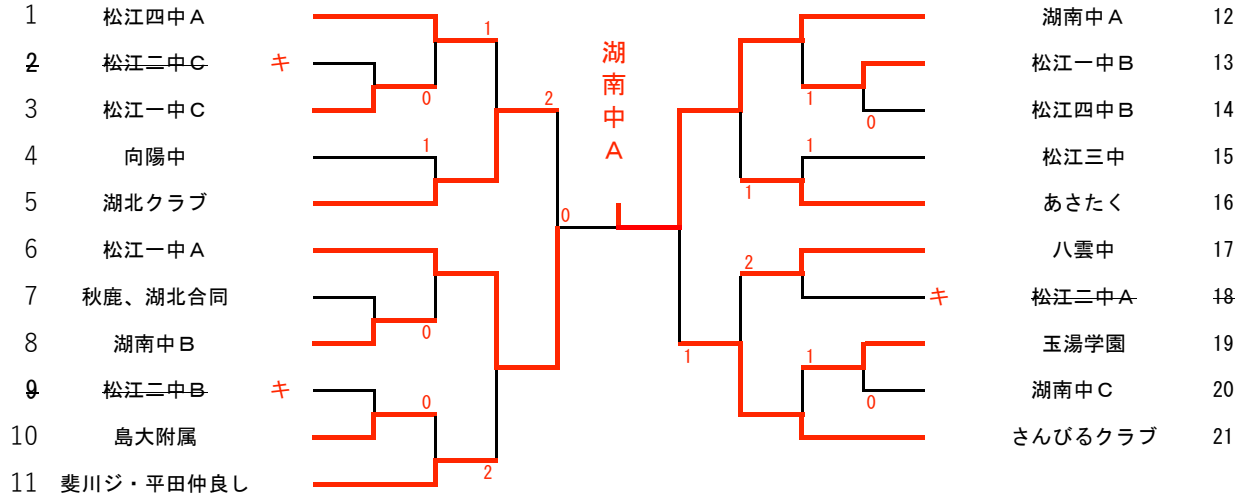

中学校男子団体

中学校女子団体

中学校男子シングルス (1)

真庭 星那 (斐川ジュニア) 3 $\begin{bmatrix} 11-9 \\ 11-8 \\ 11-4 \end{bmatrix}$ 0 井上 創太 (松江四中)

中学校男子シングルス (2)

102 小村 篤輝 (島大附属)										安田 良星 (平田仲良し)	152
103 戒相 光記 (安来三中)	キ									稲葉 侑樹 (松江二中)	153
104 熱田 来智 (向陽中)		0								祖田 康介 (松江一中)	154
105 森 悠真 (松江三中)										西村 樹紀 (向陽中)	155
106 藤田 颯雲 (湖南中)	キ									横山 維 (さんびる)	156
107 石橋弥紫海 (松江一中)		0		2						山田 陽斗 (湖南中)	157
108 坂根 蒼涼 (大田一中)			1							坂根 大希 (安来三中)	158
109 谷山 友朗 (松江四中)				2						来海 直希 (湖南中)	159
110 兼折 壮真 (湖北ク)										三成 正暉 (玉湯学園)	160
111 形山 統平 (湖南中)	キ				0					大野 昊樹 (松江四中)	161
112 錦織 暉 (松江一中)										須山 晴史 (島大附属)	162
113 松本 陽向 (松江二中)	キ									大野 輝叶 (松江一中)	163
114 高田 健心 (八束学園)			2							毛利 亮翔 (向陽中)	164
115 吉儀 丞市 (松江三中)										野々見 翔 (松江一中)	165
116 氏家 健人 (松江一中)		0								大谷 子龍 (八雲中)	166
117 樋野 佑真 (松江四中)			1							野津 陸人 (松江二中)	167
118 山崎 珀 (さんびる)										藤原 和也 (松江四中)	168
119 高橋 伊織 (向陽中)	キ									米村 勇太 (玉湯学園)	169
120 内田 楓人 (湖南中)	キ				0					遠藤 来喜 (湖南中)	170
121 岡田 直樹 (平田仲良し)										山根 冬輝 (大田一中)	171
122 小林 篤志 (玉湯学園)										渡部 太梧 (八束学園)	172
123 矢野 稜樹 (松江二中)	キ									勝部 悠里 (安来三中)	173
124 長野 良治 (八雲中)					0					小田川 瞬 (松江三中)	174
125 新宮 佑 (島大附属)										白枝 颯佑 (向陽中)	175
126 古川 樹 (斐川ジュニア)										富岡 遼弥 (斐川ジュニア)	176
127 田村 大翔 (八雲中)										太田 遥翔 (安来三中)	177
128 柁瀬 雄太 (松江一中)										小村 怜 (湖南中)	178
129 福庭 快音 (玉湯学園)					0					田中 琢翔 (湖北ク)	179
130 坂田一之佑 (安来三中)										夫西 悠斗 (松江二中)	180
131 川上 功晟 (湖南中)	キ									山根 佳偉 (松江三中)	181
132 田中 玲音 (大田一中)										原 琢真 (斐川ジュニア)	182
133 重森 大和 (さんびる)										中嶋 そら (八束学園)	183
134 岡村 陽翔 (松江二中)	キ									三島 結仁 (松江四中)	184
135 岩田 清杜 (八束学園)										錦織 颯太 (向陽中)	185
136 熱田 亮太 (松江四中)										三代 凜 (ちどり)	186
137 多久和良介 (向陽中)										角田 玲 (松江一中)	187
138 永瀬 春琉 (湖南中)	キ									永野 力 (湖南中)	188
139 秋国 悠羽 (向陽中)										島 健琉 (玉湯学園)	189
140 法正 健太 (松江三中)										今岡 聡佑 (向陽中)	190
141 谷口 智紀 (松江一中)					2					原田 貴匡 (湖南中)	191
142 大野庫ノ助 (出雲一中)										松崎 雄愛 (さんびる)	192
143 村松 道 (湖北ク)										加本 朗人 (松江一中)	193
144 中野 幹太 (松江四中)										遠藤 優樹 (安来三中)	194
145 池田 悠希 (安来三中)										稲田 圭佑 (島大附属)	195
146 玉木虹乃介 (平田仲良し)										大北 健仁 (松江一中)	196
147 大西 智久 (松江一中)										兼折 諒 (松江二中)	197
148 渡部 令希 (松江二中)	キ									山野 生成 (八雲中)	198
149 塩野 雅弘 (湖南中)	キ									安達 光琉 (松江四中)	199
150 池田 樹生 (八束学園)										松山幸太郎 (大田一中)	200
151 井上 創太 (松江四中)										嘉本 祥大 (出雲一中)	201