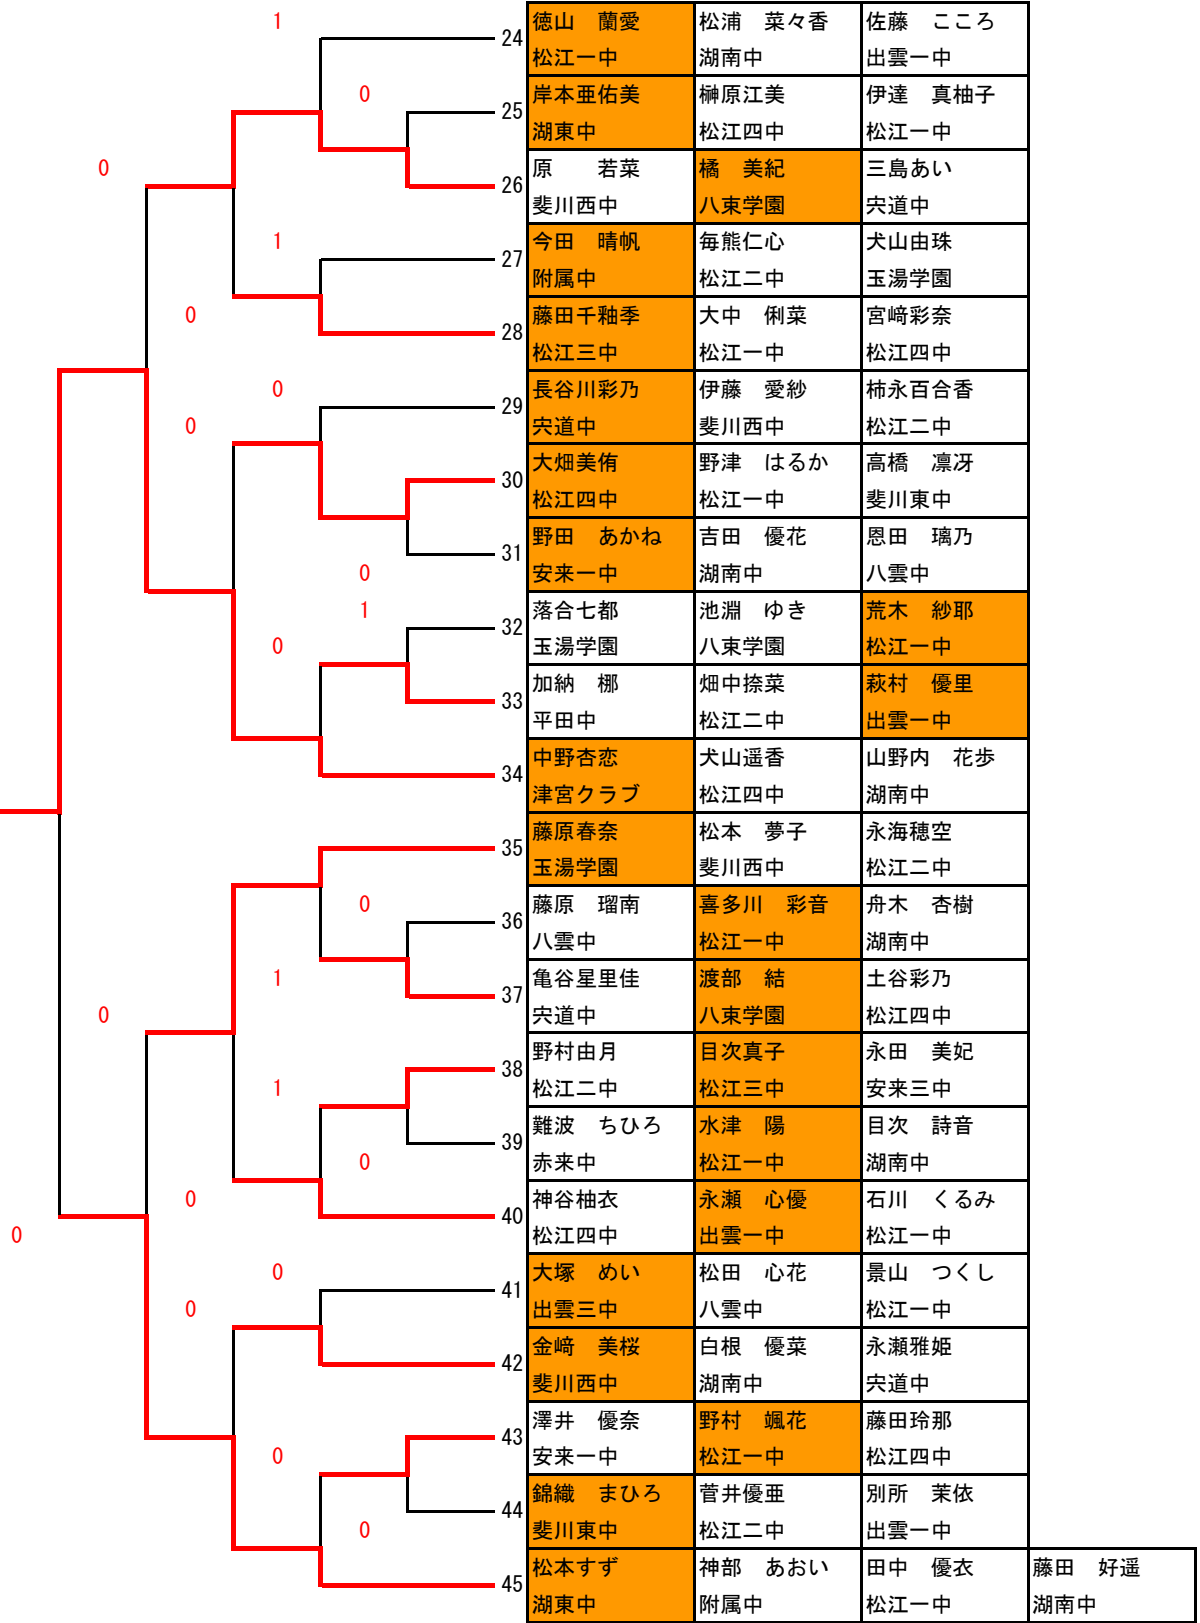

中野杏恋

3年女子シングルス (2位トーナメント)

1	常松世名 松江四中	野津 悠菜 湖南中	門脇 悠来 安来三中	松本 紗英 松江一中
2	村上 暖乃 八雲中	田中優有 松江二中	井山琴乃 玉湯学園	
3	高橋 美桜 斐川西中	藤原 嘉乃 附属中	武田 陽向 松江一中	
4	持田 美唯菜 出雲一中	岡田 莉奈 安来一中	中西優芽 松江四中	
5	周藤 夏菜 湖南中	加藤 亜美 松江一中	長谷川奈々 宍道中	
6	鹿目茉愛 松江二中	栗原 渚 宍道中	石原 きらり 八雲中	
7	錦織由佳 湖東中	佐草音羽 松江三中	寺本 春葉 松江一中	
8	伊藤由珠 玉湯学園	秦 瑛里花 松江四中	石碕 桃子 湖南中	
9	金折 真菜 斐川東中	門脇 花恋 八束学園	柴田 花凜 松江一中	
10	山藤 蒼海 出雲三中	秦 心羽 松江二中	野田 稀琳 湖南中	
11	漢東 奈和 松江一中	新森 未悠 出雲一中	今岡 夏海 斐川西中	
12	小西 里美 松江一中	西原 万結 附属中	糸川 倫 宍道中	
13	飯塚莉子 松江四中	曾田絵梨佳 玉湯学園	川上 茉穂 斐川西中	
14	北尾 夏帆 安来三中	山崎佳菜 松江二中	内藤 心美 出雲一中	
15	松本 結愛 安来一中	岸 藍葉 松江一中	熱田ひなた 松江四中	
16	永間 友梨 赤来中	高尾 里実 湖南中	門脇 由果 八束学園	
17	持田 凜 宍道中	吾郷 帆香 出雲三中	小松原 美結 松江一中	
18	須藤美鈴 松江三中	松本 夏穂 湖東中	花田咲季 松江二中	
19	横田萌花 津宮クラブ	山崎 雫 湖南中	多久和 はなこ 斐川東	
20	松本友希 松江二中	中田 歩 松江一中	竹内 陽菜 斐川西中	
21	福永 彩奈 附属中	庄司捺未 宍道中	畑 聡美 松江四中	
22	福永 野乃 八雲中	松浦 成美 湖南中	玉木 晴香 出雲一中	
23	村上 心菜 八束学園	多々納ゆう 松江二中	斉木 絆奈 松江一中