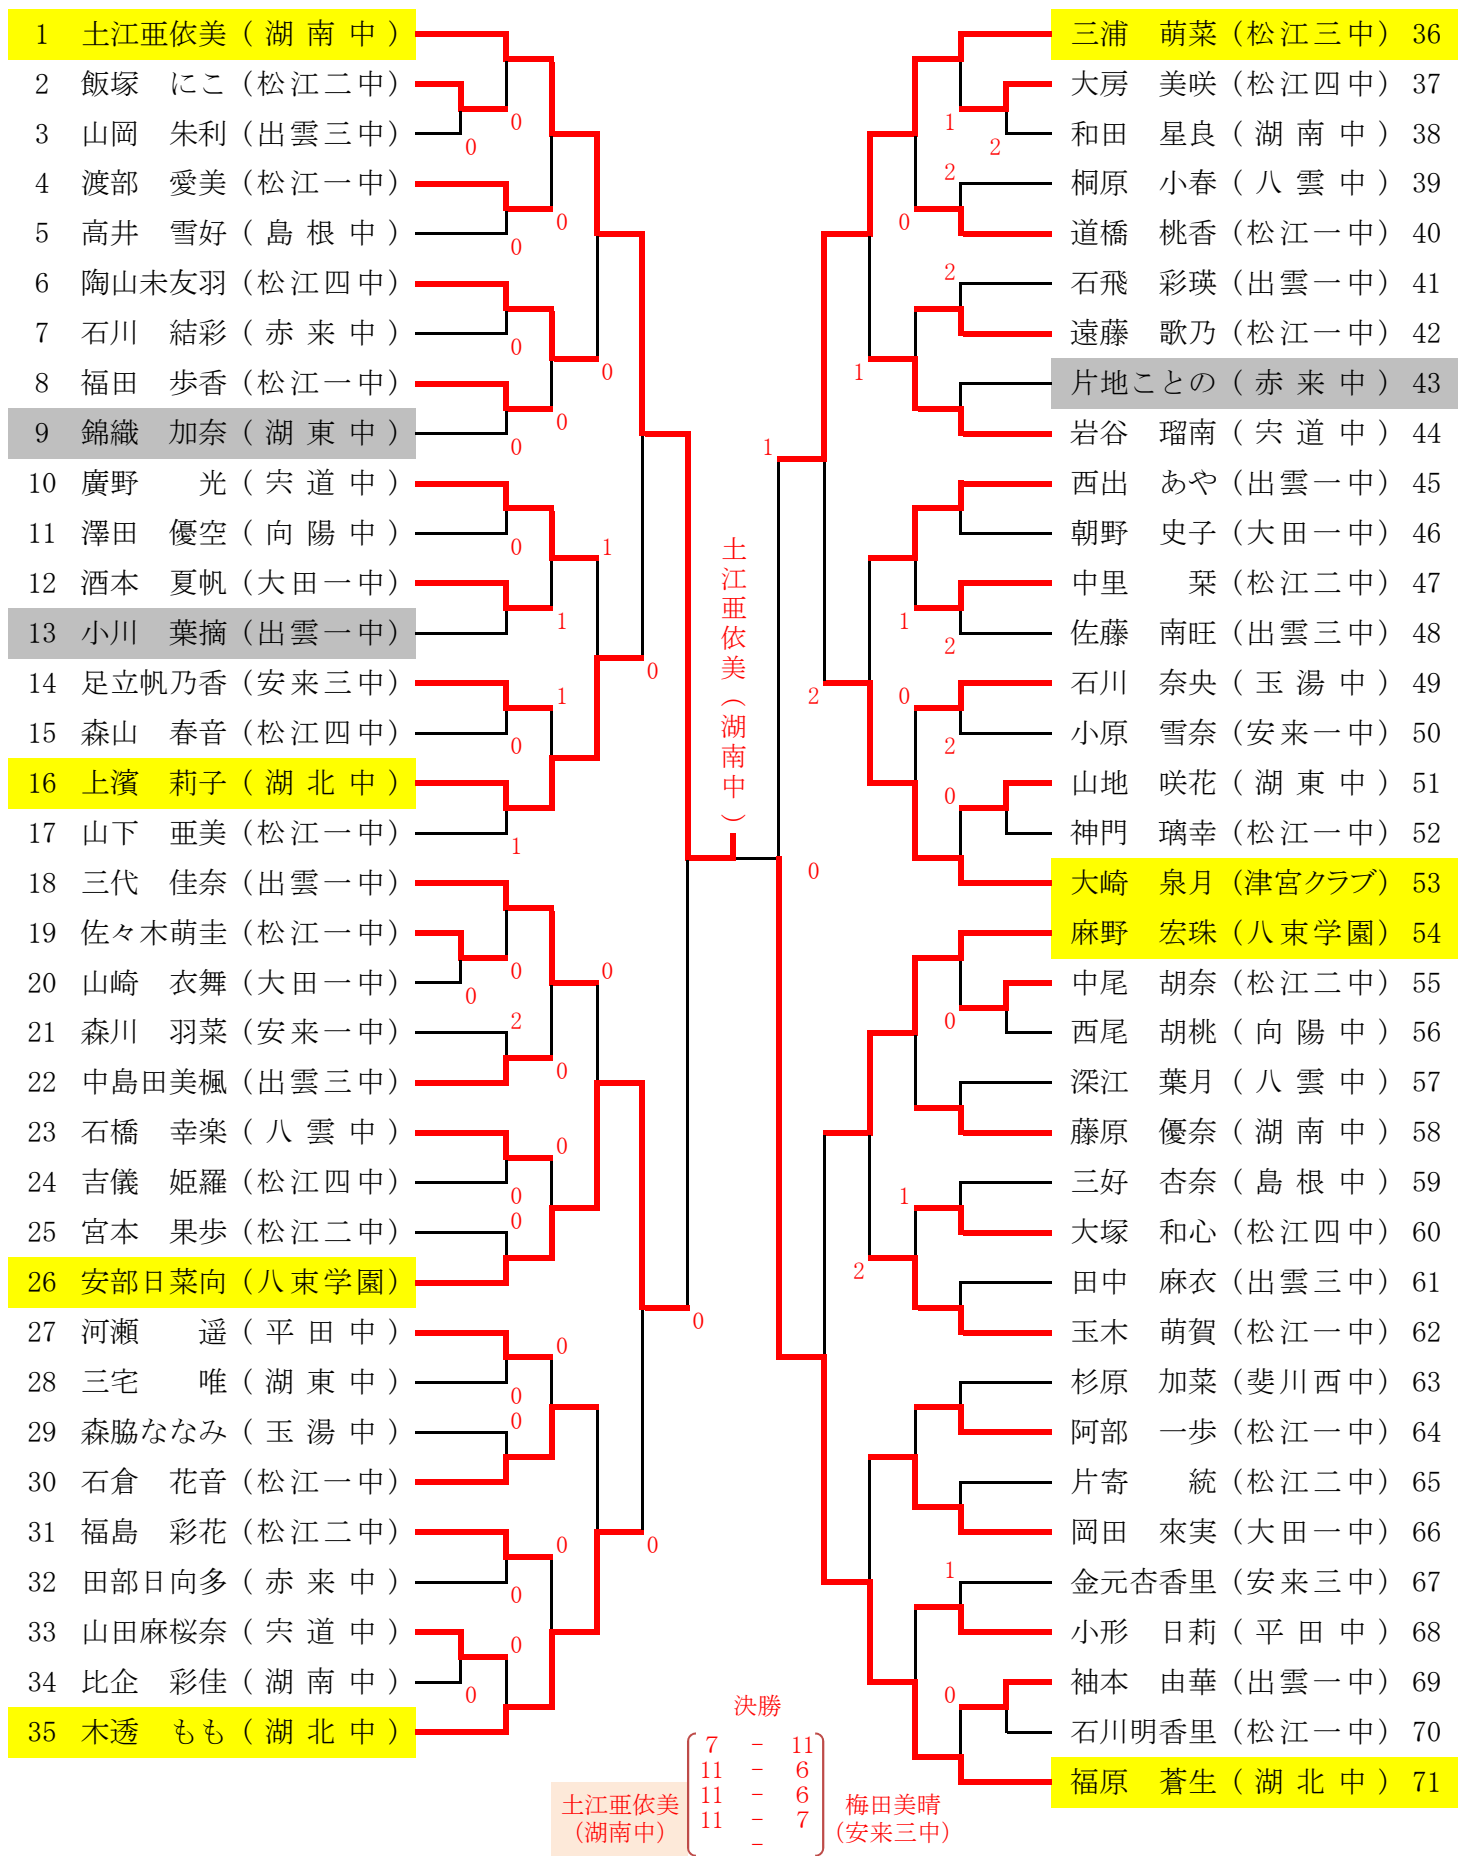

3年女子シングルス (1)