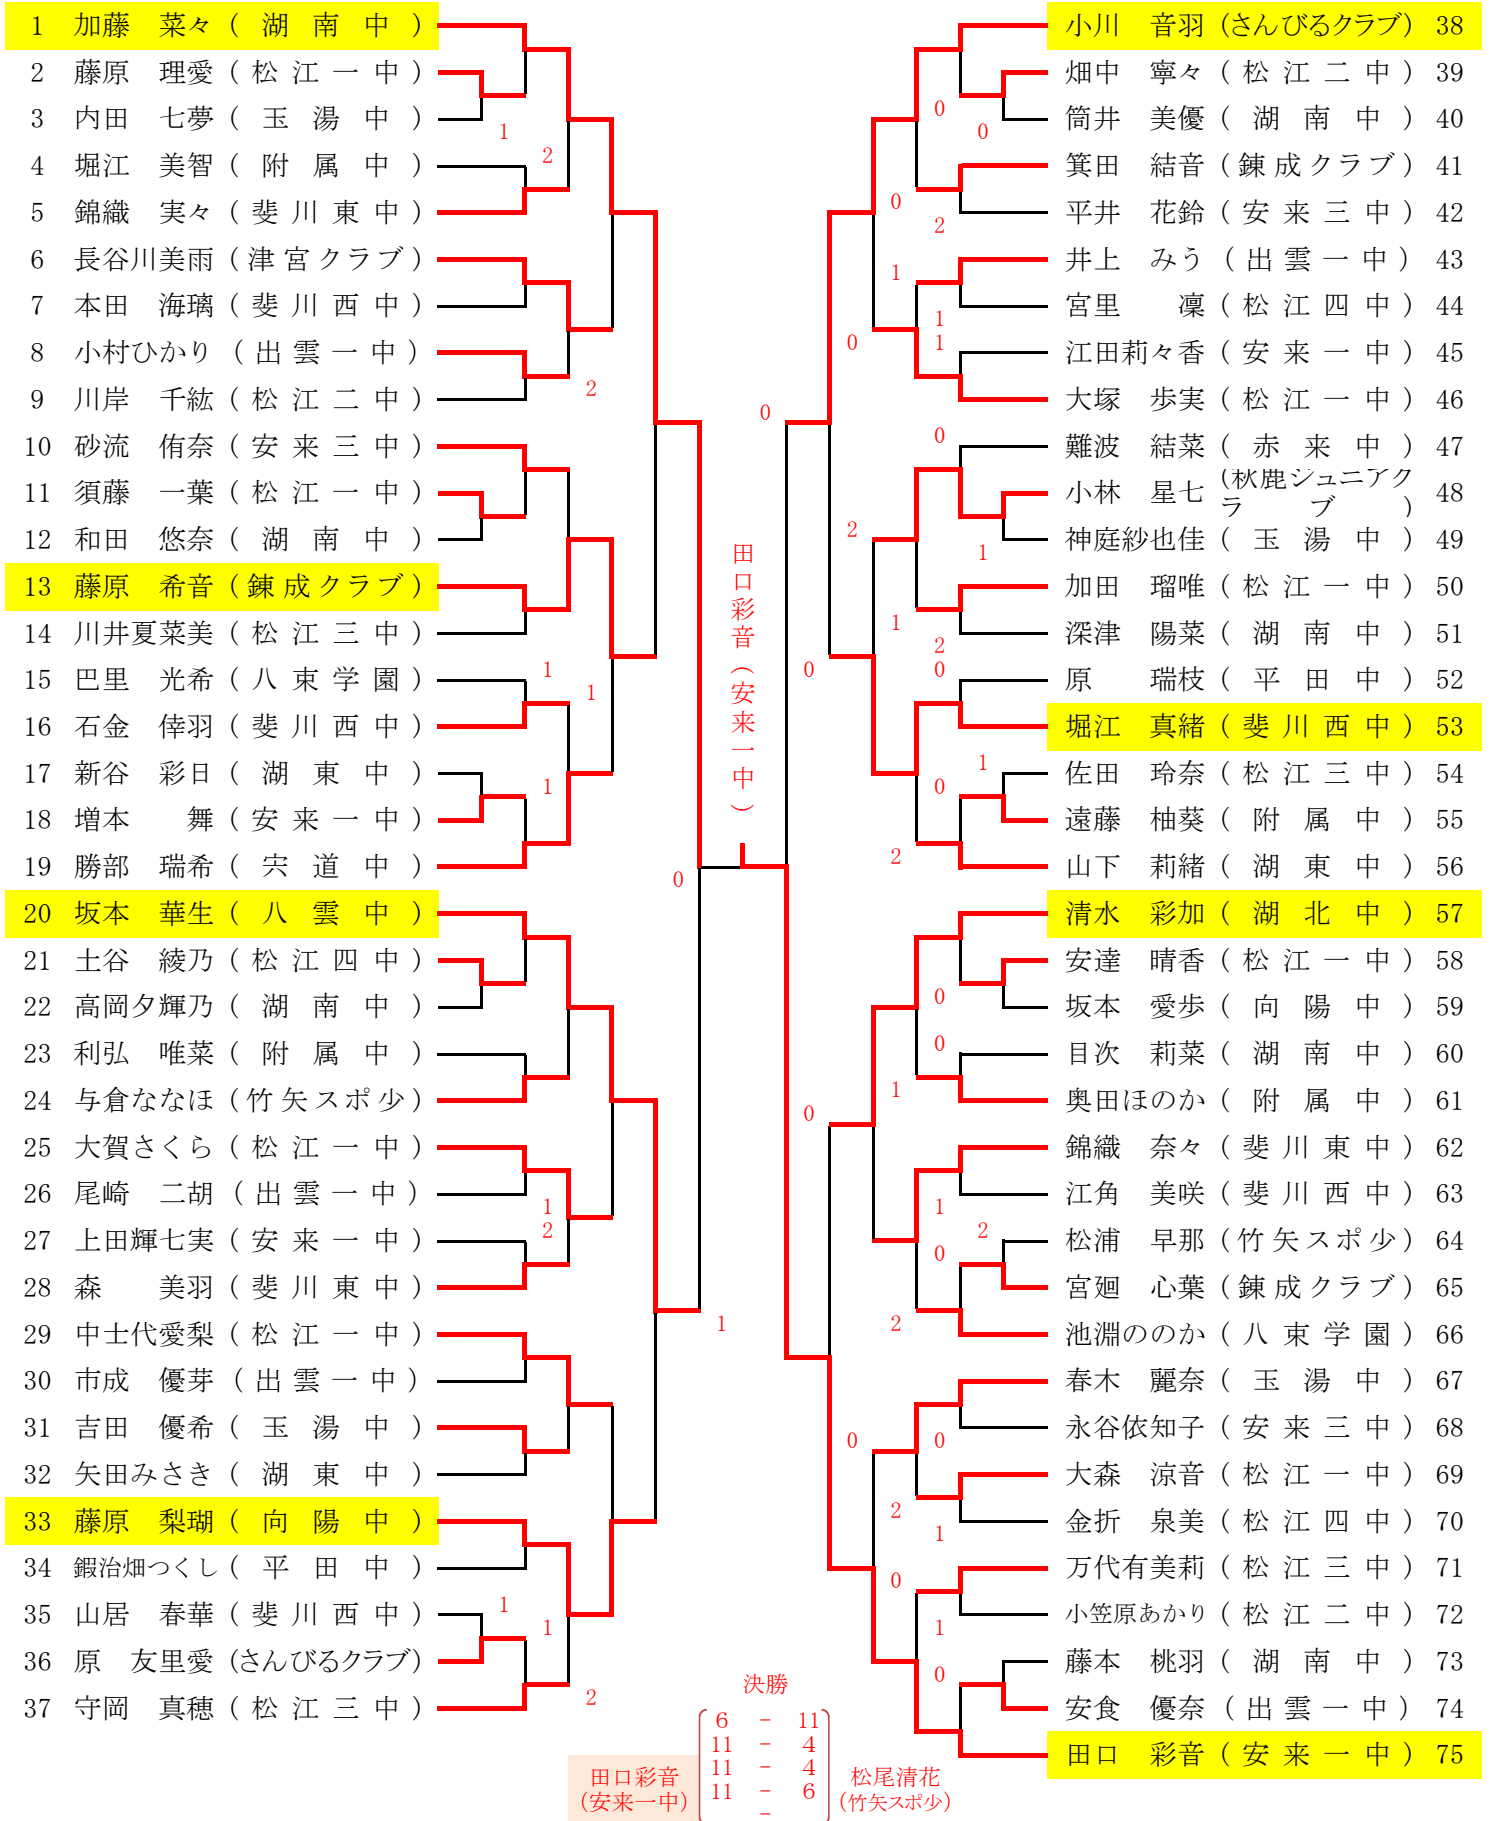

齋藤倅生 (湖北中)

3年女子シングルス (1)

3年女子シングルス (2)

2年女子シングルス (1)

- 1 加藤 菜々 (湖 南 中)
- 2 藤原 理愛 (松 江 一 中)
- 3 内田 七夢 (玉 湯 中)
- 4 堀江 美智 (附 属 中)
- 5 錦織 実々 (斐 川 東 中)
- 6 長谷川美雨 (津 宮 クラ ブ)
- 7 本田 海璃 (斐 川 西 中)
- 8 小村ひかり (出 雲 一 中)
- 9 川岸 千紘 (松 江 二 中)
- 10 砂流 侑奈 (安 来 三 中)
- 11 須藤 一葉 (松 江 一 中)
- 12 和田 悠奈 (湖 南 中)
- 13 藤原 希音 (錬 成 クラ ブ)
- 14 川井夏菜美 (松 江 三 中)
- 15 巴里 光希 (八 束 学 園)
- 16 石金 倅羽 (斐 川 西 中)
- 17 新谷 彩日 (湖 東 中)
- 18 増本 舞 (安 来 一 中)
- 19 勝部 瑞希 (宍 道 中)
- 20 坂本 華生 (八 雲 中)
- 21 土谷 綾乃 (松 江 四 中)
- 22 高岡夕輝乃 (湖 南 中)
- 23 利弘 唯菜 (附 属 中)
- 24 与倉ななほ (竹 矢 スポ 少)
- 25 大賀さくら (松 江 一 中)
- 26 尾崎 二胡 (出 雲 一 中)
- 27 上田輝七実 (安 来 一 中)
- 28 森 美羽 (斐 川 東 中)
- 29 中士代愛梨 (松 江 一 中)
- 30 市成 優芽 (出 雲 一 中)
- 31 吉田 優希 (玉 湯 中)
- 32 矢田みさき (湖 東 中)
- 33 藤原 梨瑚 (向 陽 中)
- 34 鍛冶畑つくし (平 田 中)
- 35 山居 春華 (斐 川 西 中)
- 36 原 友里愛 (さん び る クラ ブ)
- 37 守岡 真穂 (松 江 三 中)