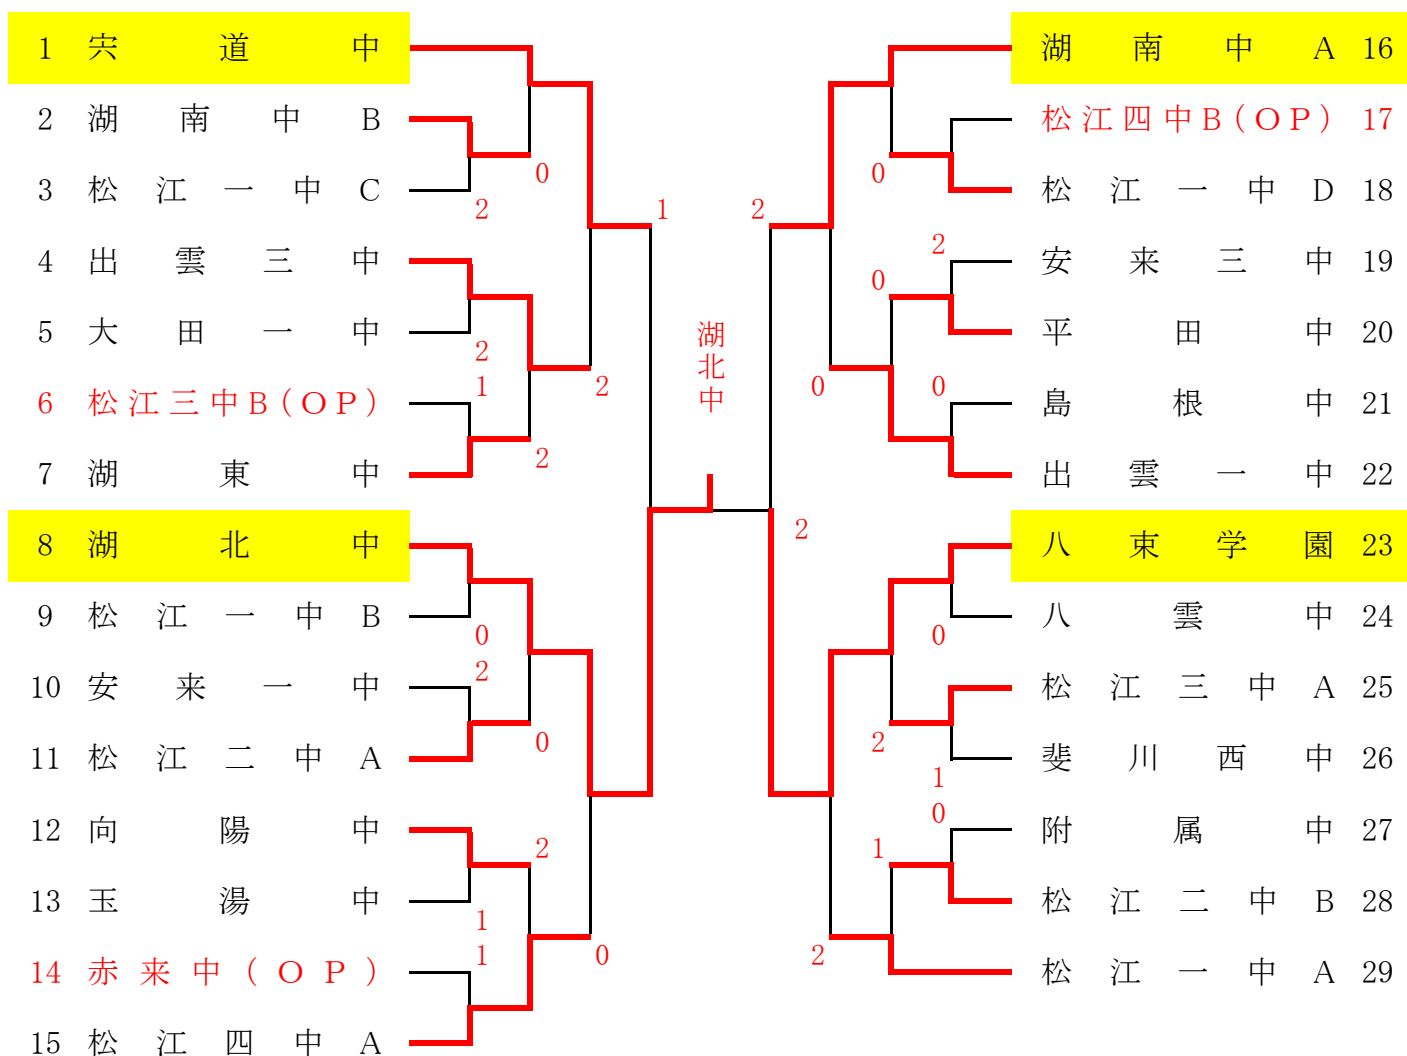

3年女子団体

2年女子団体

3年男子シングルス (1)

3年男子シングルス (2)

2年男子シングルス (1)

2年男子シングルス (2)

101 勝部 開 (松江一中)		伊藤 拓海 (湖北中) 151
102 土井 翔太 (松江三中)		田邊 晃明 (湖東中) 152
103 土江 湧登 (浜山中)		錦織 貴史 (安来三中) 153
104 竹内 莉玖 (八雲中)	2	青木 琉希 (松江四中) 154
105 木村 翔太 (玉湯中)	1	松田 祐都 (松江一中) 155
106 山根 昇也 (出雲一中)	2	宮下 健二 (平田中) 156
107 矢淵 諒 (東出雲中)		松谷 祐志 (斐川西中) 157
108 田中 悠真 (向陽中)	0	今岡 翔太 (松江二中) 158
109 板垣 颯将 (安来一中)		林 遼世 (玉湯中) 159
110 松浦 翔 (湖北中)		松谷 颯太 (東出雲中) 160
111 仲佐 玲来 (東出雲中)		内田 翔太 (八雲中) 161
112 佐々木 悠真 (湖東中)		大野 昊 (向陽中) 162
113 伊藤 吉郎 (宍道中)	1	森脇 悠真 (松江三中) 163
114 原 桜輔 (さんびるクラブ)		丸橋 欣樹 (錬成クラブ) 164
115 星野 聖斗 (斐川西中)		桑原 猛人 (津宮クラブ) 165
116 米村 大輝 (東出雲中)		加津山 純大 (宍道中) 166
117 畠山 優希 (湖南中)	2	田中 雅大 (東出雲中) 167
118 藤原 颯音 (錬成クラブ)		持田 悠汰 (松江一中) 168
119 松本 真斗 (安来三中)	2	高見 季弥 (浜山中) 169
120 坂本 康太 (斐川東中)	2	矢田 琉稀 (安来一中) 170
121 藤江 陽都 (松江四中)	1	石田 倅雅 (玉湯中) 171
122 加藤 暖人 (附属中)		松本 海人 (島根中) 172
123 持田 莉希 (平田中)		岡田 陽 (出雲一中) 173
124 山本 悠太 (松江一中)		柊 怜志 (湖南中) 174
125 佐藤 秀寅 (松江二中)		与倉 大介 (湖東中) 175
126 松浦 杜和 (平田中)		周藤 稜希 (平田中) 176
127 近藤 海都 (安来三中)		宮本 海大 (松江四中) 177
128 土江 泰暉 (宍道中)		中村 友哉 (斐川西中) 178
129 橋 充希 (八雲中)		伊藤 優希 (出雲一中) 179
130 森 唯斗 (松江四中)		野津 智 (さんびるクラブ) 180
131 松本 翔亜 (八束学園)	2	加藤 涼一 (安来三中) 181
132 竹田 陽翔 (さんびるクラブ)	2	野津 勇志 (斐川東中) 182
133 原 啓悟 (湖東中)		曾田 紘幸 (宍道中) 183
134 原 優輝 (湖南中)		岩成 結平 (湖北中) 184
135 石倉 颯 (浜山中)	2	足立 和彌 (松江一中) 185
136 佐藤 陸 (斐川西中)		角田 萩 (東出雲中) 186
137 藤原 和真 (東出雲中)		門脇 悠 (八束学園) 187
138 常松 龍生 (斐川西中)	2	池尻 禅 (湖南中) 188
139 入江 駿介 (松江二中)		大津 丈弥 (松江四中) 189
140 村田 裕紀 (湖東中)		三原 麻央 (平田中) 190
141 石橋 大和 (島根中)	1	伊藤 晴陽 (東出雲中) 191
142 清水 陸都 (玉湯中)	2	中村 沙布多 (附属中) 192
143 領家 望 (錬成クラブ)		福田 成徳 (湖北中) 193
144 池田 悠希 (松江一中)	2	藤田 雄大 (東出雲中) 194
145 小村 隼人 (浜山中)	1	澤田 和希 (安来三中) 195
146 松阿弥 春 (安来一中)		高橋 海翔 (安来一中) 196
147 小川 直流 (松江三中)		中島 光彦 (松江二中) 197
148 柏木 涼太 (東出雲中)		高橋 晶音 (玉湯中) 198
149 佐伯 海希 (松江四中)		松浦 大翔 (松江一中) 199
150 齋藤 倅生 (湖北中)		川上 陽介 (浜山中) 200