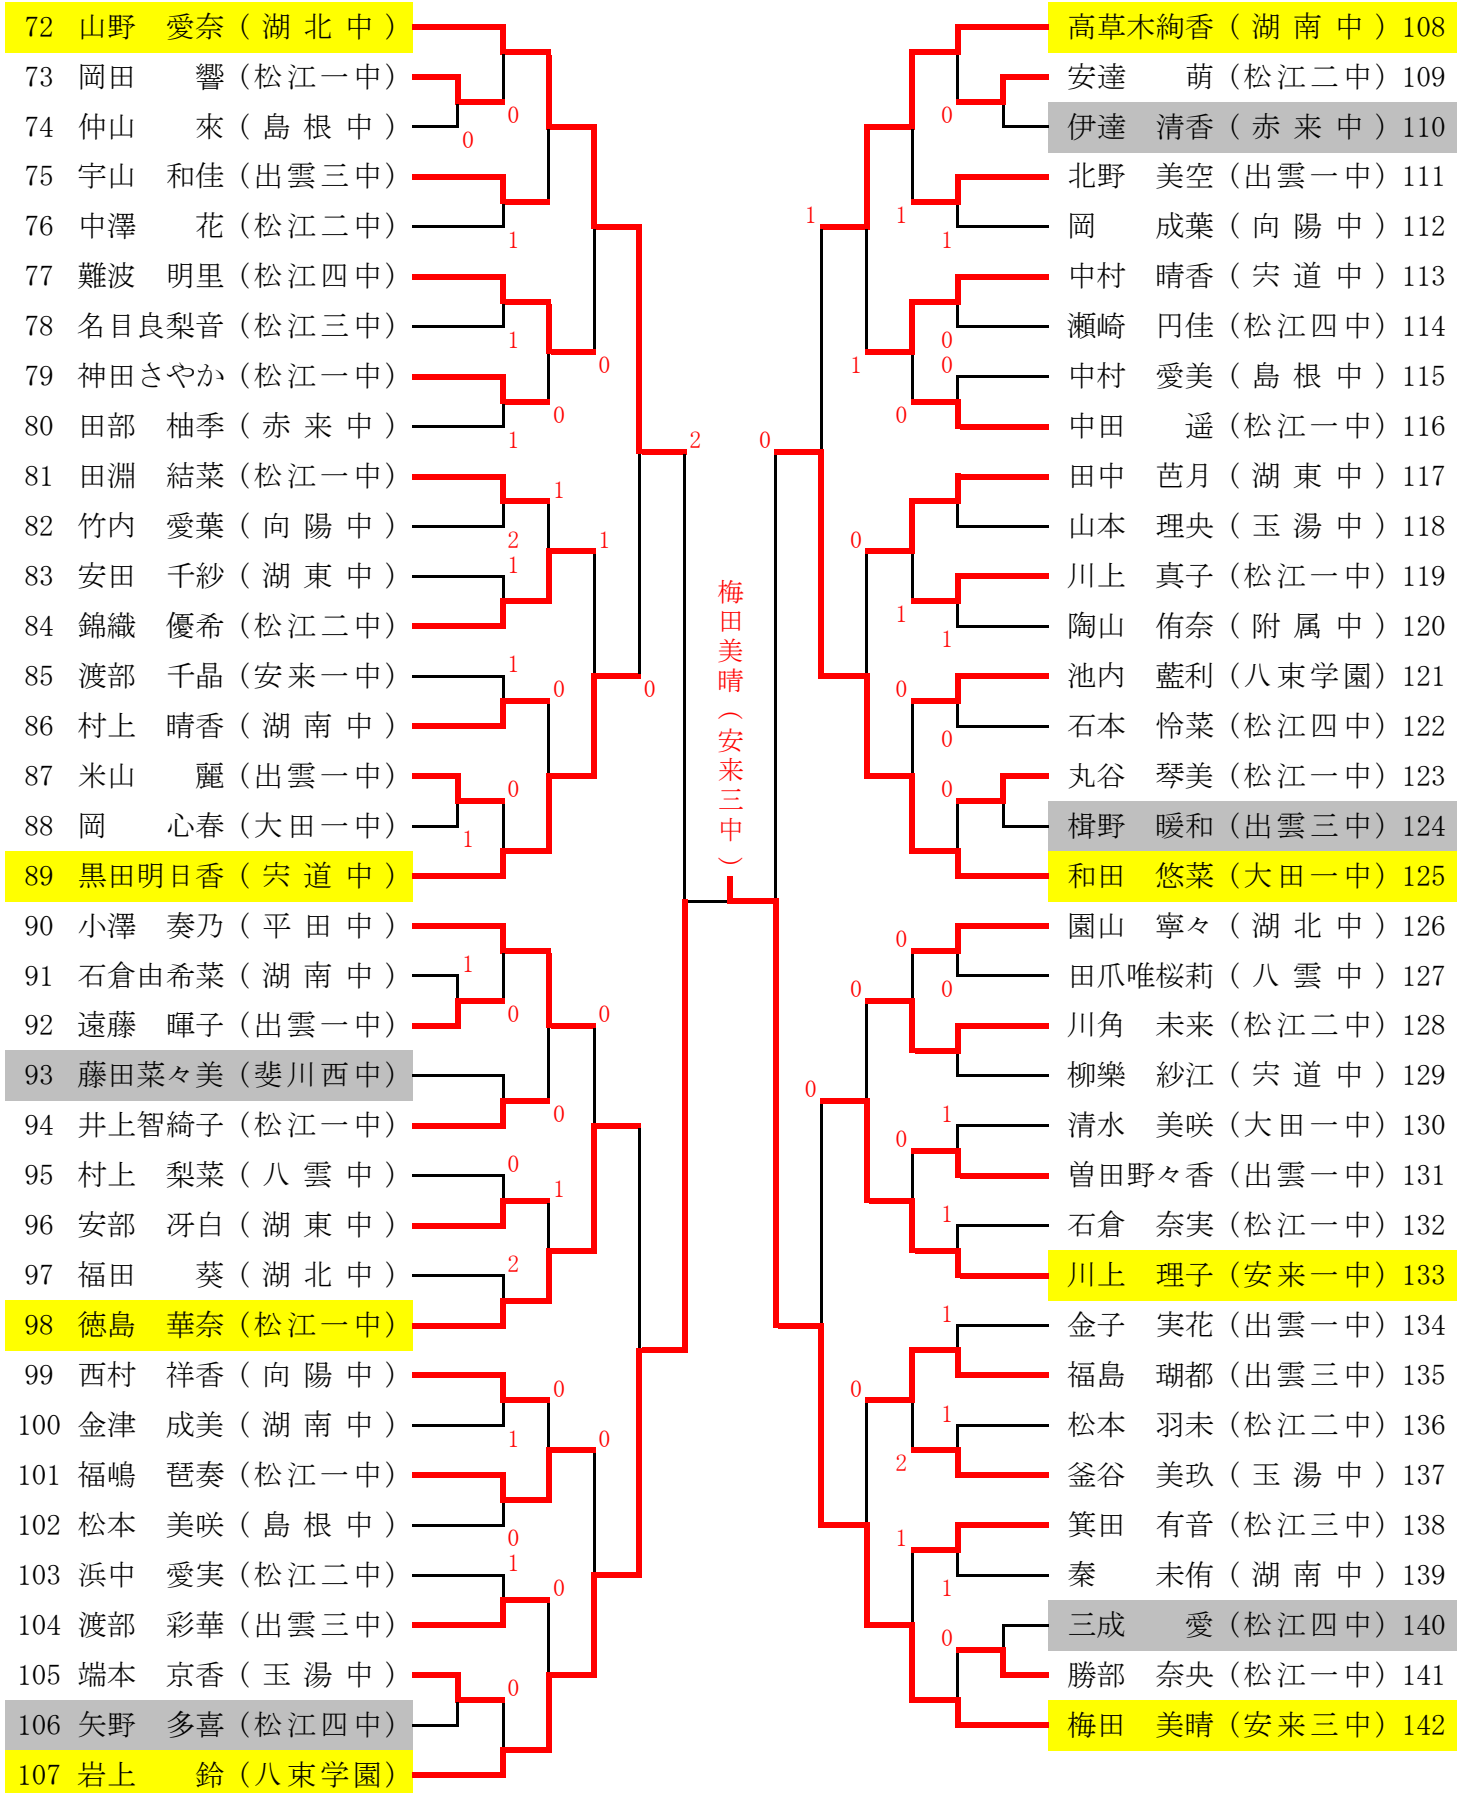

3年女子シングルス (2)