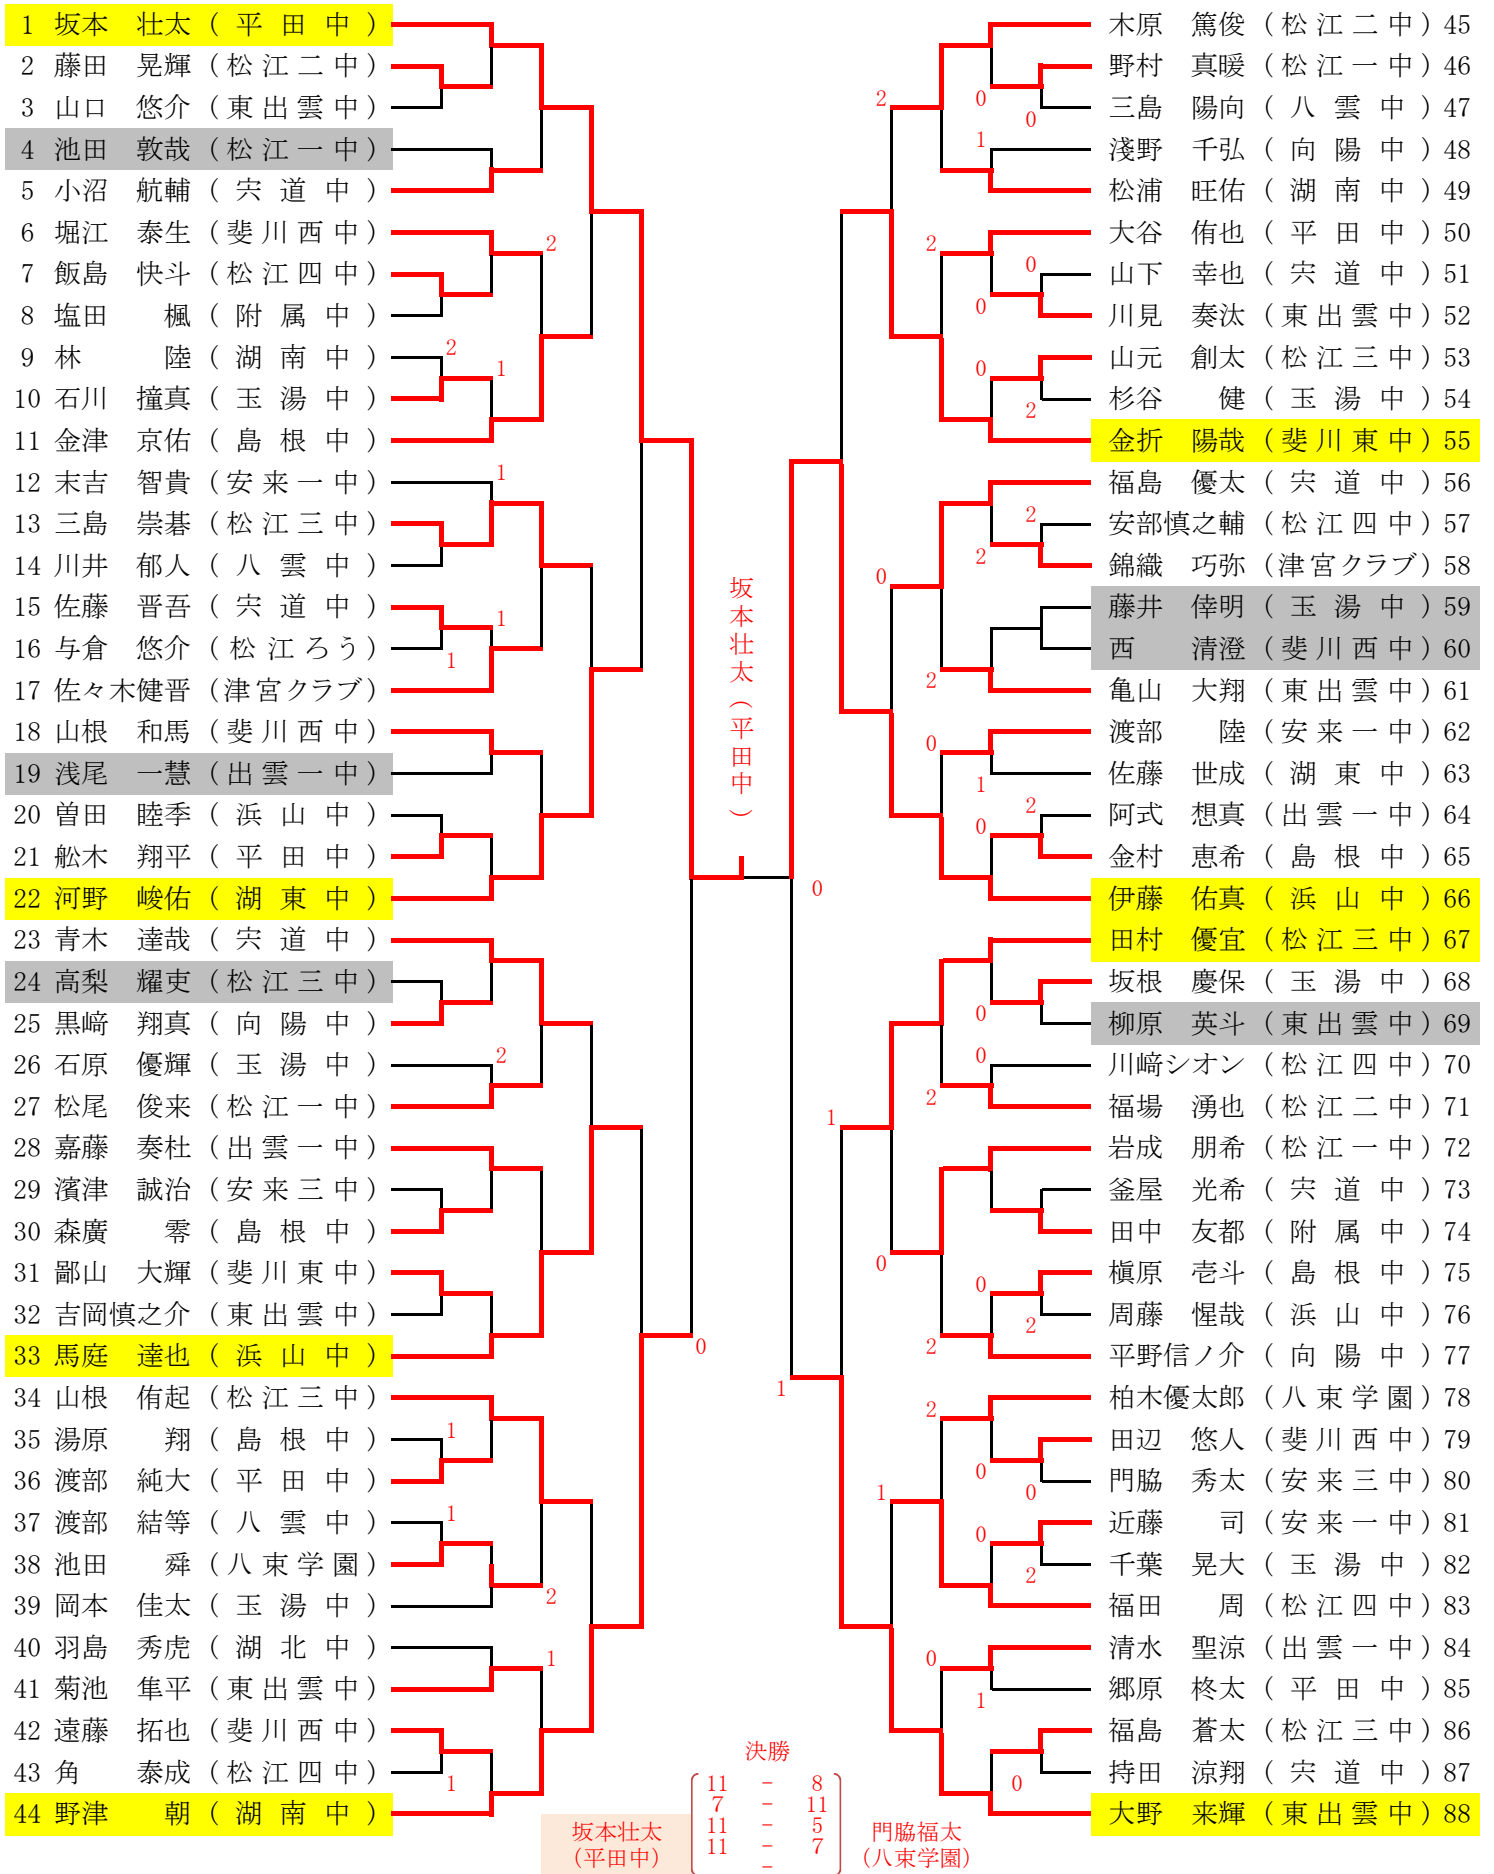

3年女子団体

2年女子団体

3年男子シングルス (1)

3年男子シングルス (2)

2年男子シングルス (1)

2年男子シングルス (2)

101 勝部 開 (松江一中)		伊藤 拓海 (湖北中) 151
102 土井 翔太 (松江三中)		田邊 晃明 (湖東中) 152
103 土江 湧登 (浜山中)		錦織 貴史 (安来三中) 153
104 竹内 莉玖 (八雲中)	2	青木 琉希 (松江四中) 154
105 木村 翔太 (玉湯中)	1	松田 祐都 (松江一中) 155
106 山根 昇也 (出雲一中)	2	宮下 健二 (平田中) 156
107 矢淵 諒 (東出雲中)		松谷 祐志 (斐川西中) 157
108 田中 悠真 (向陽中)	0	今岡 翔太 (松江二中) 158
109 板垣 颯将 (安来一中)		林 遼世 (玉湯中) 159
110 松浦 翔 (湖北中)		松谷 颯太 (東出雲中) 160
111 仲佐 玲来 (東出雲中)		内田 翔太 (八雲中) 161
112 佐々木 悠真 (湖東中)		大野 昊 (向陽中) 162
113 伊藤 吉郎 (宍道中)	1	森脇 悠真 (松江三中) 163
114 原 桜輔 (さんびるクラブ)		丸橋 欣樹 (錬成クラブ) 164
115 星野 聖斗 (斐川西中)		桑原 猛人 (津宮クラブ) 165
116 米村 大輝 (東出雲中)		加津山 純大 (宍道中) 166
117 畠山 優希 (湖南中)	2	田中 雅大 (東出雲中) 167
118 藤原 颯音 (錬成クラブ)		持田 悠汰 (松江一中) 168
119 松本 真斗 (安来三中)	2	高見 季弥 (浜山中) 169
120 坂本 康太 (斐川東中)	2	矢田 琉稀 (安来一中) 170
121 藤江 陽都 (松江四中)	1	石田 倅雅 (玉湯中) 171
122 加藤 暖人 (附属中)		松本 海人 (島根中) 172
123 持田 莉希 (平田中)		岡田 陽 (出雲一中) 173
124 山本 悠太 (松江一中)		柊 怜志 (湖南中) 174
125 佐藤 秀寅 (松江二中)		与倉 大介 (湖東中) 175
126 松浦 杜和 (平田中)		周藤 稜希 (平田中) 176
127 近藤 海都 (安来三中)		宮本 海大 (松江四中) 177
128 土江 泰暉 (宍道中)		中村 友哉 (斐川西中) 178
129 橋 充希 (八雲中)		伊藤 優希 (出雲一中) 179
130 森 唯斗 (松江四中)		野津 智 (さんびるクラブ) 180
131 松本 翔亜 (八束学園)	2	加藤 涼一 (安来三中) 181
132 竹田 陽翔 (さんびるクラブ)	2	野津 勇志 (斐川東中) 182
133 原 啓悟 (湖東中)		曾田 紘幸 (宍道中) 183
134 原 優輝 (湖南中)		岩成 結平 (湖北中) 184
135 石倉 颯 (浜山中)	2	足立 和彌 (松江一中) 185
136 佐藤 陸 (斐川西中)		角田 萩 (東出雲中) 186
137 藤原 和真 (東出雲中)		門脇 悠 (八束学園) 187
138 常松 龍生 (斐川西中)	2	池尻 禅 (湖南中) 188
139 入江 駿介 (松江二中)		大津 丈弥 (松江四中) 189
140 村田 裕紀 (湖東中)		三原 麻央 (平田中) 190
141 石橋 大和 (島根中)	1	伊藤 晴陽 (東出雲中) 191
142 清水 陸都 (玉湯中)	2	中村 沙布多 (附属中) 192
143 領家 望 (錬成クラブ)		福田 成徳 (湖北中) 193
144 池田 悠希 (松江一中)	2	藤田 雄大 (東出雲中) 194
145 小村 隼人 (浜山中)	1	澤田 和希 (安来三中) 195
146 松阿弥 春 (安来一中)		高橋 海翔 (安来一中) 196
147 小川 直流 (松江三中)		中島 光彦 (松江二中) 197
148 柏木 涼太 (東出雲中)		高橋 晶音 (玉湯中) 198
149 佐伯 海希 (松江四中)		松浦 大翔 (松江一中) 199
150 齋藤 倅生 (湖北中)		川上 陽介 (浜山中) 200