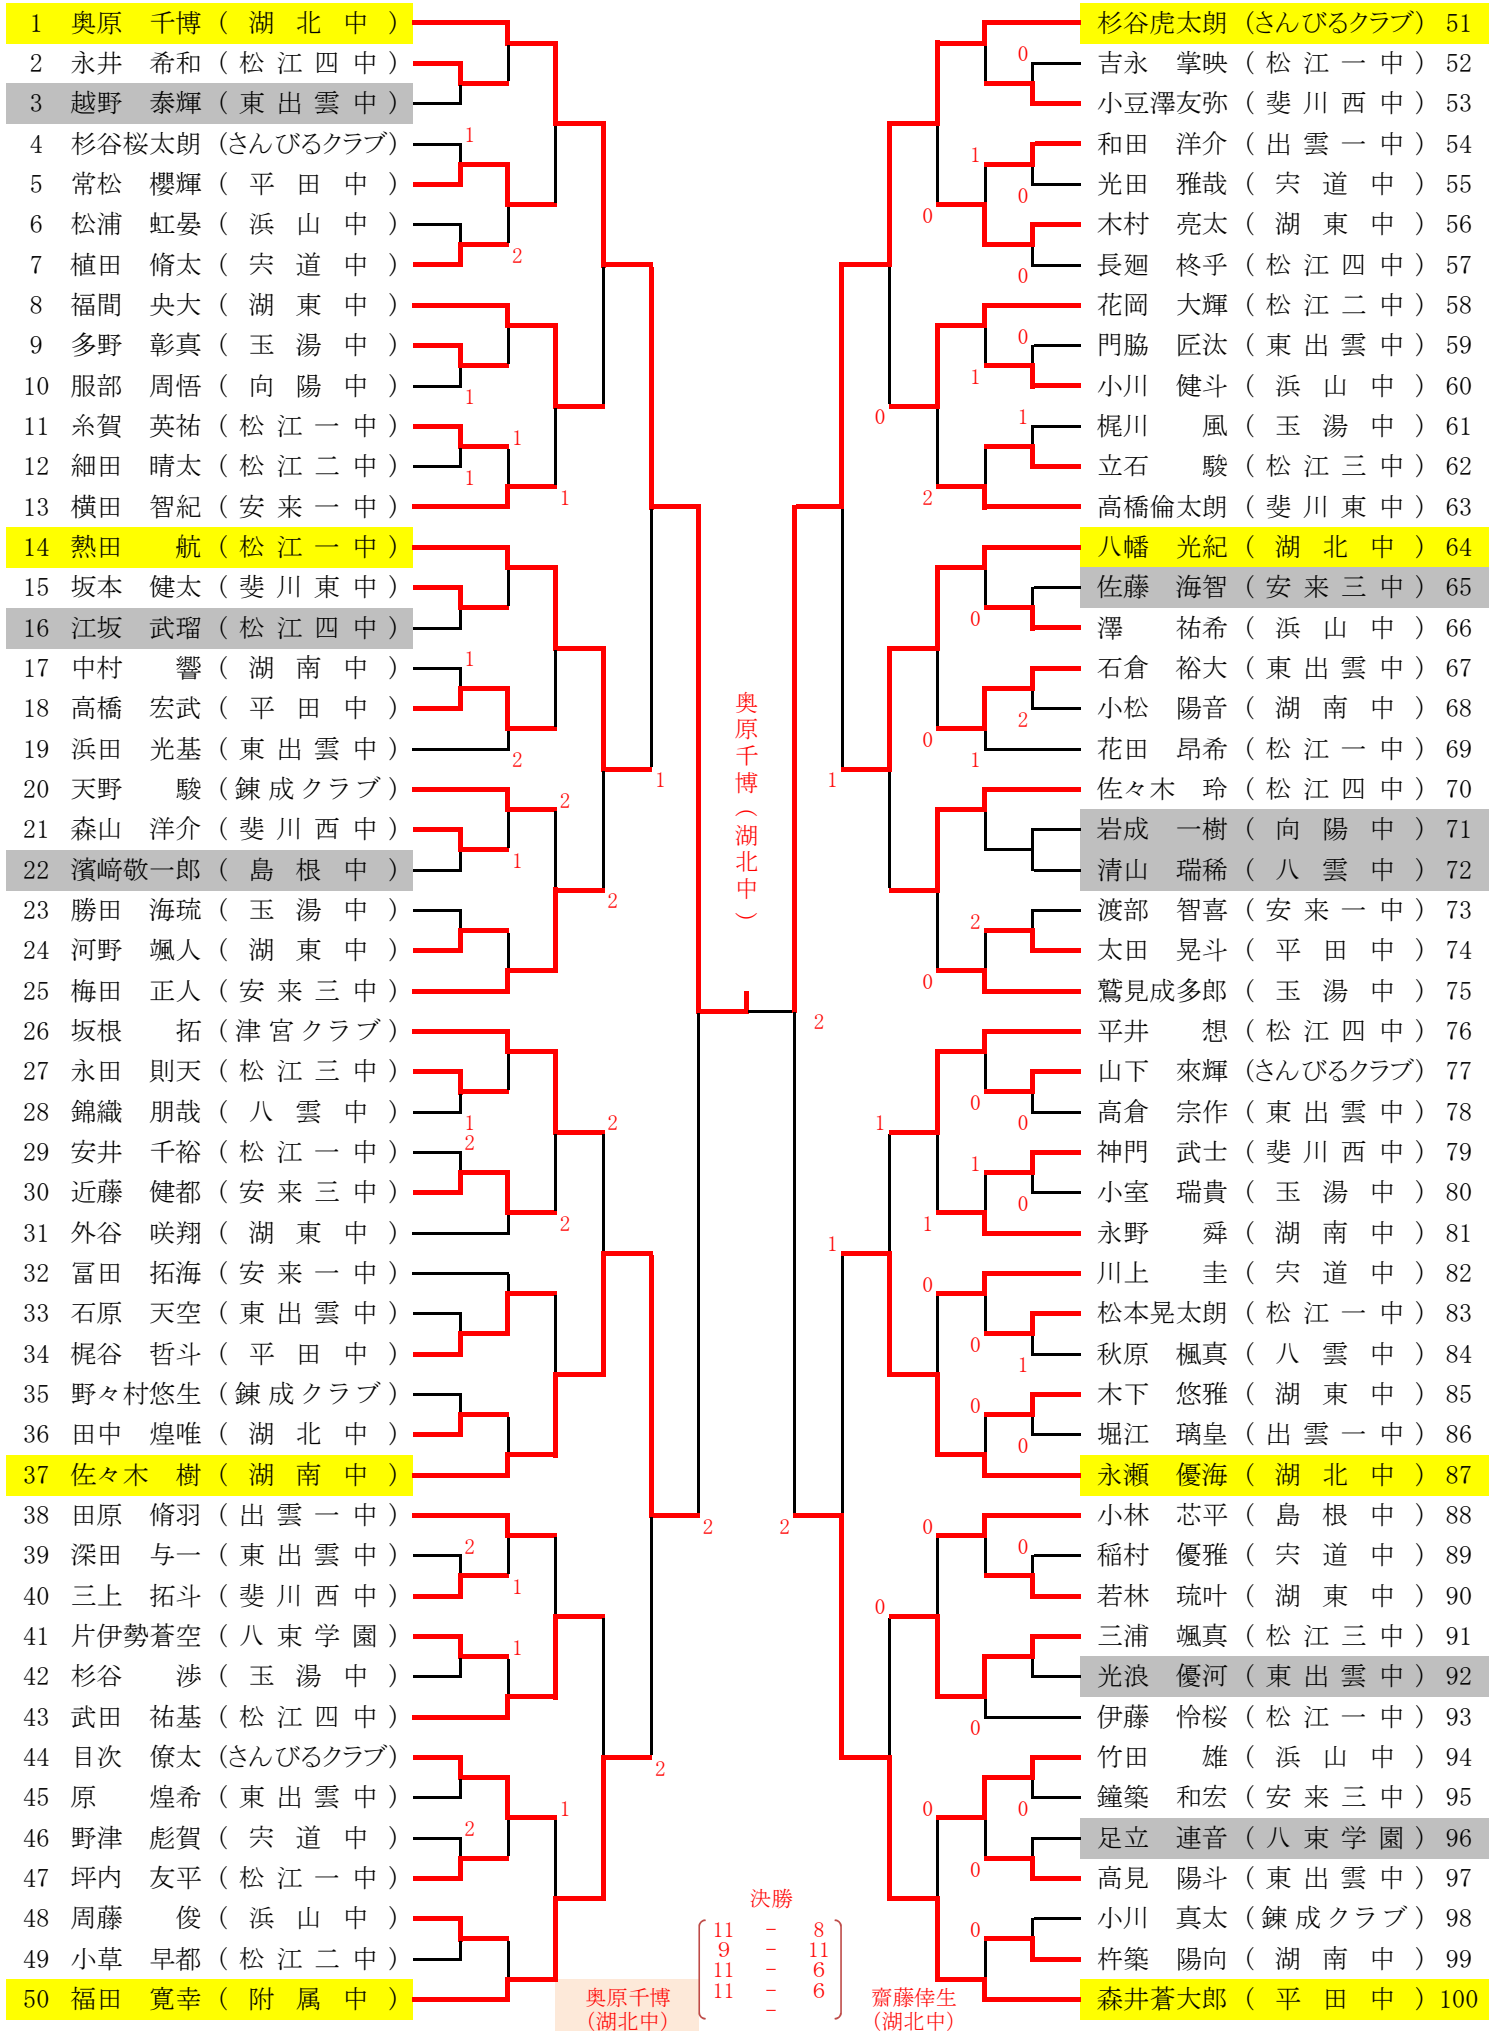

3年女子団体

2年女子団体

3年男子シングルス (1)

3年男子シングルス (2)

2年男子シングルス (1)

2年男子シングルス (2)

101 勝部 開 (松江一中)		伊藤 拓海 (湖北中) 151
102 土井 翔太 (松江三中)		田邊 晃明 (湖東中) 152
103 土江 湧登 (浜山中)		錦織 貴史 (安来三中) 153
104 竹内 莉玖 (八雲中)	2	青木 琉希 (松江四中) 154
105 木村 翔太 (玉湯中)	1	松田 祐都 (松江一中) 155
106 山根 昇也 (出雲一中)	2	宮下 健二 (平田中) 156
107 矢淵 諒 (東出雲中)		松谷 祐志 (斐川西中) 157
108 田中 悠真 (向陽中)	0	今岡 翔太 (松江二中) 158
109 板垣 颯将 (安来一中)		林 遼世 (玉湯中) 159
110 松浦 翔 (湖北中)		松谷 颯太 (東出雲中) 160
111 仲佐 玲来 (東出雲中)		内田 翔太 (八雲中) 161
112 佐々木 悠真 (湖東中)		大野 昊 (向陽中) 162
113 伊藤 吉郎 (宍道中)	1	森脇 悠真 (松江三中) 163
114 原 桜輔 (さんびるクラブ)		丸橋 欣樹 (錬成クラブ) 164
115 星野 聖斗 (斐川西中)		桑原 猛人 (津宮クラブ) 165
116 米村 大輝 (東出雲中)		加津山 純大 (宍道中) 166
117 畠山 優希 (湖南中)	2	田中 雅大 (東出雲中) 167
118 藤原 颯音 (錬成クラブ)		持田 悠汰 (松江一中) 168
119 松本 真斗 (安来三中)	2	高見 季弥 (浜山中) 169
120 坂本 康太 (斐川東中)	2	矢田 琉稀 (安来一中) 170
121 藤江 陽都 (松江四中)	1	石田 倅雅 (玉湯中) 171
122 加藤 暖人 (附属中)		松本 海人 (島根中) 172
123 持田 莉希 (平田中)		岡田 陽 (出雲一中) 173
124 山本 悠太 (松江一中)		柊 怜志 (湖南中) 174
125 佐藤 秀寅 (松江二中)		与倉 大介 (湖東中) 175
126 松浦 杜和 (平田中)		周藤 稜希 (平田中) 176
127 近藤 海都 (安来三中)		宮本 海大 (松江四中) 177
128 土江 泰暉 (宍道中)		中村 友哉 (斐川西中) 178
129 橋 充希 (八雲中)		伊藤 優希 (出雲一中) 179
130 森 唯斗 (松江四中)		野津 智 (さんびるクラブ) 180
131 松本 翔亜 (八束学園)	2	加藤 涼一 (安来三中) 181
132 竹田 陽翔 (さんびるクラブ)	2	野津 勇志 (斐川東中) 182
133 原 啓悟 (湖東中)		曾田 紘幸 (宍道中) 183
134 原 優輝 (湖南中)		岩成 結平 (湖北中) 184
135 石倉 颯 (浜山中)	2	足立 和彌 (松江一中) 185
136 佐藤 陸 (斐川西中)		角田 萩 (東出雲中) 186
137 藤原 和真 (東出雲中)		門脇 悠 (八束学園) 187
138 常松 龍生 (斐川西中)	2	池尻 禅 (湖南中) 188
139 入江 駿介 (松江二中)		大津 丈弥 (松江四中) 189
140 村田 裕紀 (湖東中)		三原 麻央 (平田中) 190
141 石橋 大和 (島根中)	1	伊藤 晴陽 (東出雲中) 191
142 清水 陸都 (玉湯中)	2	中村 沙布多 (附属中) 192
143 領家 望 (錬成クラブ)		福田 成徳 (湖北中) 193
144 池田 悠希 (松江一中)	2	藤田 雄大 (東出雲中) 194
145 小村 隼人 (浜山中)	1	澤田 和希 (安来三中) 195
146 松阿弥 春 (安来一中)		高橋 海翔 (安来一中) 196
147 小川 直流 (松江三中)		中島 光彦 (松江二中) 197
148 柏木 涼太 (東出雲中)		高橋 晶音 (玉湯中) 198
149 佐伯 海希 (松江四中)		松浦 大翔 (松江一中) 199
150 齋藤 倅生 (湖北中)		川上 陽介 (浜山中) 200

2年女子シングルス (2)