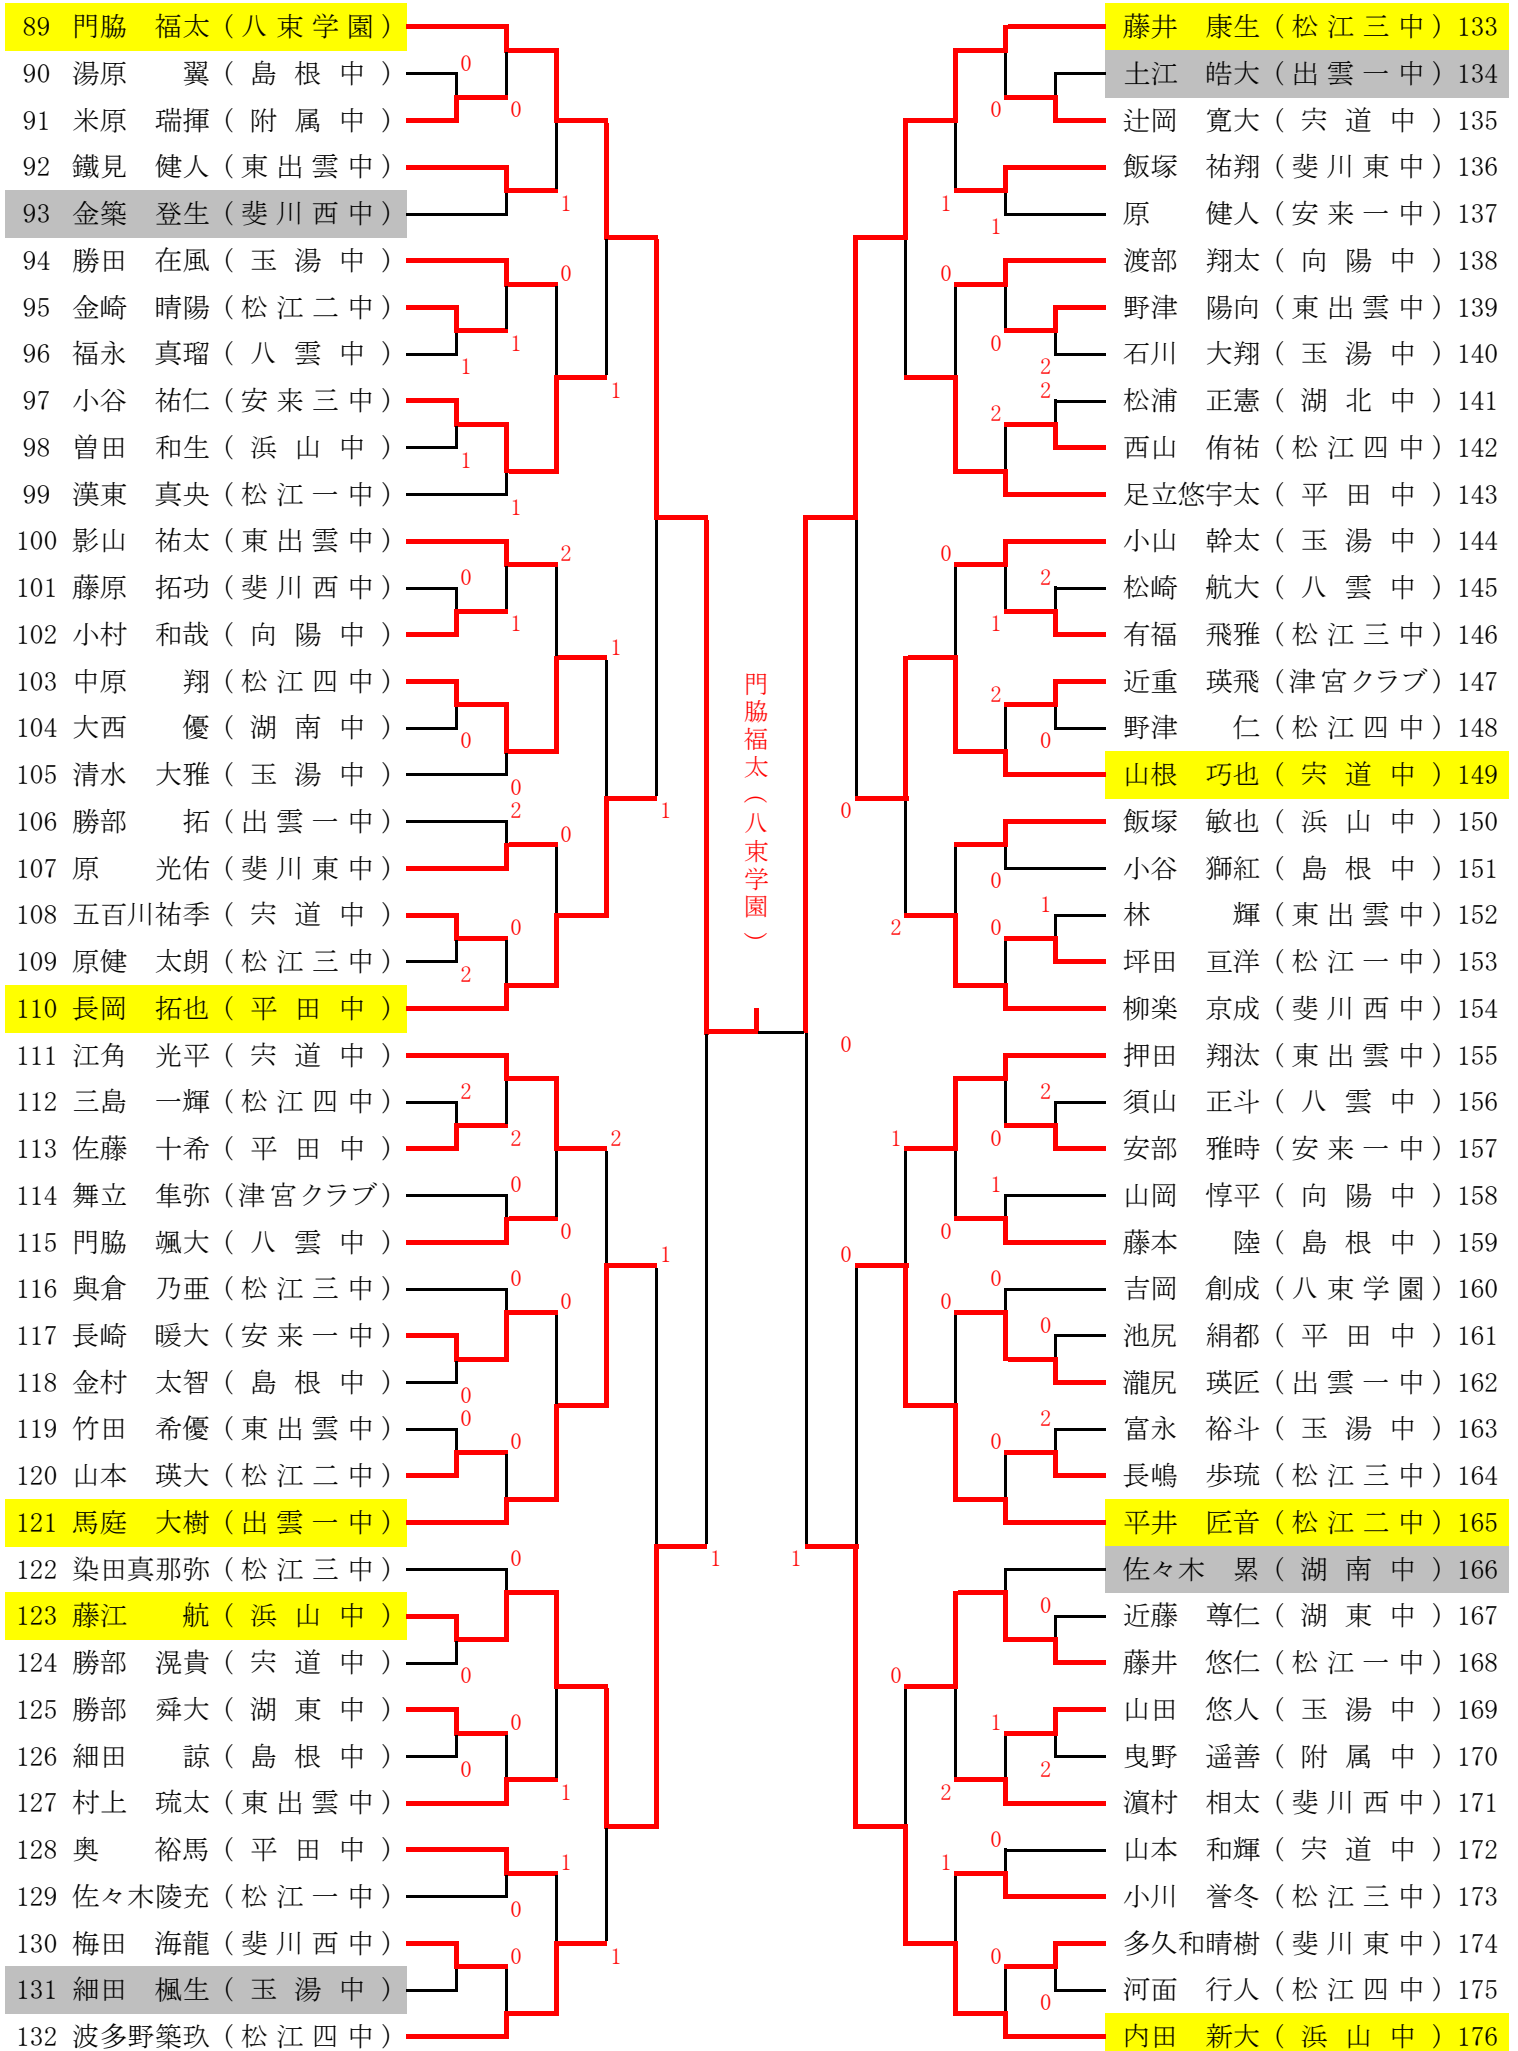

3年女子団体

2年女子団体

3年男子シングルス (1)

3年男子シングルス (2)

2年男子シングルス (1)

2年男子シングルス (2)

101 勝部 開 (松江一中)		伊藤 拓海 (湖北中) 151
102 土井 翔太 (松江三中)		田邊 晃明 (湖東中) 152
103 土江 湧登 (浜山中)		錦織 貴史 (安来三中) 153
104 竹内 莉玖 (八雲中)	2	青木 琉希 (松江四中) 154
105 木村 翔太 (玉湯中)	1	松田 祐都 (松江一中) 155
106 山根 昇也 (出雲一中)	2	宮下 健二 (平田中) 156
107 矢淵 諒 (東出雲中)		松谷 祐志 (斐川西中) 157
108 田中 悠真 (向陽中)	0	今岡 翔太 (松江二中) 158
109 板垣 颯将 (安来一中)		林 遼世 (玉湯中) 159
110 松浦 翔 (湖北中)		松谷 颯太 (東出雲中) 160
111 仲佐 玲来 (東出雲中)		内田 翔太 (八雲中) 161
112 佐々木 悠真 (湖東中)		大野 昊 (向陽中) 162
113 伊藤 吉郎 (宍道中)	1	森脇 悠真 (松江三中) 163
114 原 桜輔 (さんびるクラブ)		丸橋 欣樹 (錬成クラブ) 164
115 星野 聖斗 (斐川西中)		桑原 猛人 (津宮クラブ) 165
116 米村 大輝 (東出雲中)		加津山 純大 (宍道中) 166
117 畠山 優希 (湖南中)	2	田中 雅大 (東出雲中) 167
118 藤原 颯音 (錬成クラブ)		持田 悠汰 (松江一中) 168
119 松本 真斗 (安来三中)	2	高見 季弥 (浜山中) 169
120 坂本 康太 (斐川東中)	2	矢田 琉稀 (安来一中) 170
121 藤江 陽都 (松江四中)	1	石田 倅雅 (玉湯中) 171
122 加藤 暖人 (附属中)		松本 海人 (島根中) 172
123 持田 莉希 (平田中)		岡田 陽 (出雲一中) 173
124 山本 悠太 (松江一中)		柊 怜志 (湖南中) 174
125 佐藤 秀寅 (松江二中)		与倉 大介 (湖東中) 175
126 松浦 杜和 (平田中)		周藤 稜希 (平田中) 176
127 近藤 海都 (安来三中)		宮本 海大 (松江四中) 177
128 土江 泰暉 (宍道中)		中村 友哉 (斐川西中) 178
129 橋 充希 (八雲中)		伊藤 優希 (出雲一中) 179
130 森 唯斗 (松江四中)		野津 智 (さんびるクラブ) 180
131 松本 翔亜 (八束学園)	2	加藤 涼一 (安来三中) 181
132 竹田 陽翔 (さんびるクラブ)	2	野津 勇志 (斐川東中) 182
133 原 啓悟 (湖東中)		曾田 紘幸 (宍道中) 183
134 原 優輝 (湖南中)		岩成 結平 (湖北中) 184
135 石倉 颯 (浜山中)	2	足立 和彌 (松江一中) 185
136 佐藤 陸 (斐川西中)		角田 萩 (東出雲中) 186
137 藤原 和真 (東出雲中)		門脇 悠 (八束学園) 187
138 常松 龍生 (斐川西中)	2	池尻 禅 (湖南中) 188
139 入江 駿介 (松江二中)		大津 丈弥 (松江四中) 189
140 村田 裕紀 (湖東中)		三原 麻央 (平田中) 190
141 石橋 大和 (島根中)	1	伊藤 晴陽 (東出雲中) 191
142 清水 陸都 (玉湯中)	2	中村 沙布多 (附属中) 192
143 領家 望 (錬成クラブ)		福田 成徳 (湖北中) 193
144 池田 悠希 (松江一中)	2	藤田 雄大 (東出雲中) 194
145 小村 隼人 (浜山中)	1	澤田 和希 (安来三中) 195
146 松阿弥 春 (安来一中)		高橋 海翔 (安来一中) 196
147 小川 直流 (松江三中)		中島 光彦 (松江二中) 197
148 柏木 涼太 (東出雲中)		高橋 晶音 (玉湯中) 198
149 佐伯 海希 (松江四中)		松浦 大翔 (松江一中) 199
150 齋藤 倅生 (湖北中)		川上 陽介 (浜山中) 200