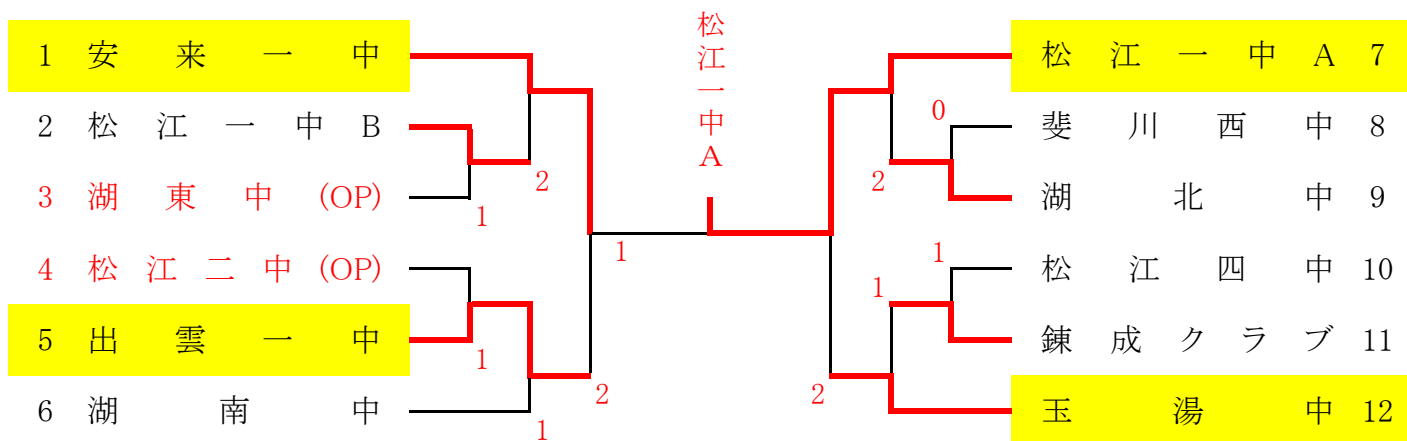

3年女子団体

2年女子団体

3年男子シングルス (1)

3年男子シングルス (2)

2年男子シングルス (1)

2年男子シングルス (2)

101 勝部 開 (松江一中)		伊藤 拓海 (湖北中) 151
102 土井 翔太 (松江三中)		田邊 晃明 (湖東中) 152
103 土江 湧登 (浜山中)		錦織 貴史 (安来三中) 153
104 竹内 莉玖 (八雲中)	2	青木 琉希 (松江四中) 154
105 木村 翔太 (玉湯中)	1	松田 祐都 (松江一中) 155
106 山根 昇也 (出雲一中)	2	宮下 健二 (平田中) 156
107 矢淵 諒 (東出雲中)		松谷 祐志 (斐川西中) 157
108 田中 悠真 (向陽中)	0	今岡 翔太 (松江二中) 158
109 板垣 颯将 (安来一中)		林 遼世 (玉湯中) 159
110 松浦 翔 (湖北中)		松谷 颯太 (東出雲中) 160
111 仲佐 玲来 (東出雲中)		内田 翔太 (八雲中) 161
112 佐々木 悠真 (湖東中)		大野 昊 (向陽中) 162
113 伊藤 吉郎 (宍道中)	1	森脇 悠真 (松江三中) 163
114 原 桜輔 (さんびるクラブ)		丸橋 欣樹 (錬成クラブ) 164
115 星野 聖斗 (斐川西中)		桑原 猛人 (津宮クラブ) 165
116 米村 大輝 (東出雲中)		加津山 純大 (宍道中) 166
117 畠山 優希 (湖南中)	2	田中 雅大 (東出雲中) 167
118 藤原 颯音 (錬成クラブ)		持田 悠汰 (松江一中) 168
119 松本 真斗 (安来三中)	2	高見 季弥 (浜山中) 169
120 坂本 康太 (斐川東中)	2	矢田 琉稀 (安来一中) 170
121 藤江 陽都 (松江四中)	1	石田 倅雅 (玉湯中) 171
122 加藤 暖人 (附属中)		松本 海人 (島根中) 172
123 持田 莉希 (平田中)		岡田 陽 (出雲一中) 173
124 山本 悠太 (松江一中)		柊 怜志 (湖南中) 174
125 佐藤 秀寅 (松江二中)		与倉 大介 (湖東中) 175
126 松浦 杜和 (平田中)		周藤 稜希 (平田中) 176
127 近藤 海都 (安来三中)		宮本 海大 (松江四中) 177
128 土江 泰暉 (宍道中)		中村 友哉 (斐川西中) 178
129 橋 充希 (八雲中)		伊藤 優希 (出雲一中) 179
130 森 唯斗 (松江四中)		野津 智 (さんびるクラブ) 180
131 松本 翔亜 (八束学園)	2	加藤 涼一 (安来三中) 181
132 竹田 陽翔 (さんびるクラブ)	2	野津 勇志 (斐川東中) 182
133 原 啓悟 (湖東中)		曾田 紘幸 (宍道中) 183
134 原 優輝 (湖南中)		岩成 結平 (湖北中) 184
135 石倉 颯 (浜山中)	2	足立 和彌 (松江一中) 185
136 佐藤 陸 (斐川西中)		角田 萩 (東出雲中) 186
137 藤原 和真 (東出雲中)		門脇 悠 (八束学園) 187
138 常松 龍生 (斐川西中)	2	池尻 禅 (湖南中) 188
139 入江 駿介 (松江二中)		大津 丈弥 (松江四中) 189
140 村田 裕紀 (湖東中)		三原 麻央 (平田中) 190
141 石橋 大和 (島根中)	1	伊藤 晴陽 (東出雲中) 191
142 清水 陸都 (玉湯中)	2	中村 沙布多 (附属中) 192
143 領家 望 (錬成クラブ)		福田 成徳 (湖北中) 193
144 池田 悠希 (松江一中)	2	藤田 雄大 (東出雲中) 194
145 小村 隼人 (浜山中)	1	澤田 和希 (安来三中) 195
146 松阿弥 春 (安来一中)		高橋 海翔 (安来一中) 196
147 小川 直流 (松江三中)		中島 光彦 (松江二中) 197
148 柏木 涼太 (東出雲中)		高橋 晶音 (玉湯中) 198
149 佐伯 海希 (松江四中)		松浦 大翔 (松江一中) 199
150 齋藤 倅生 (湖北中)		川上 陽介 (浜山中) 200