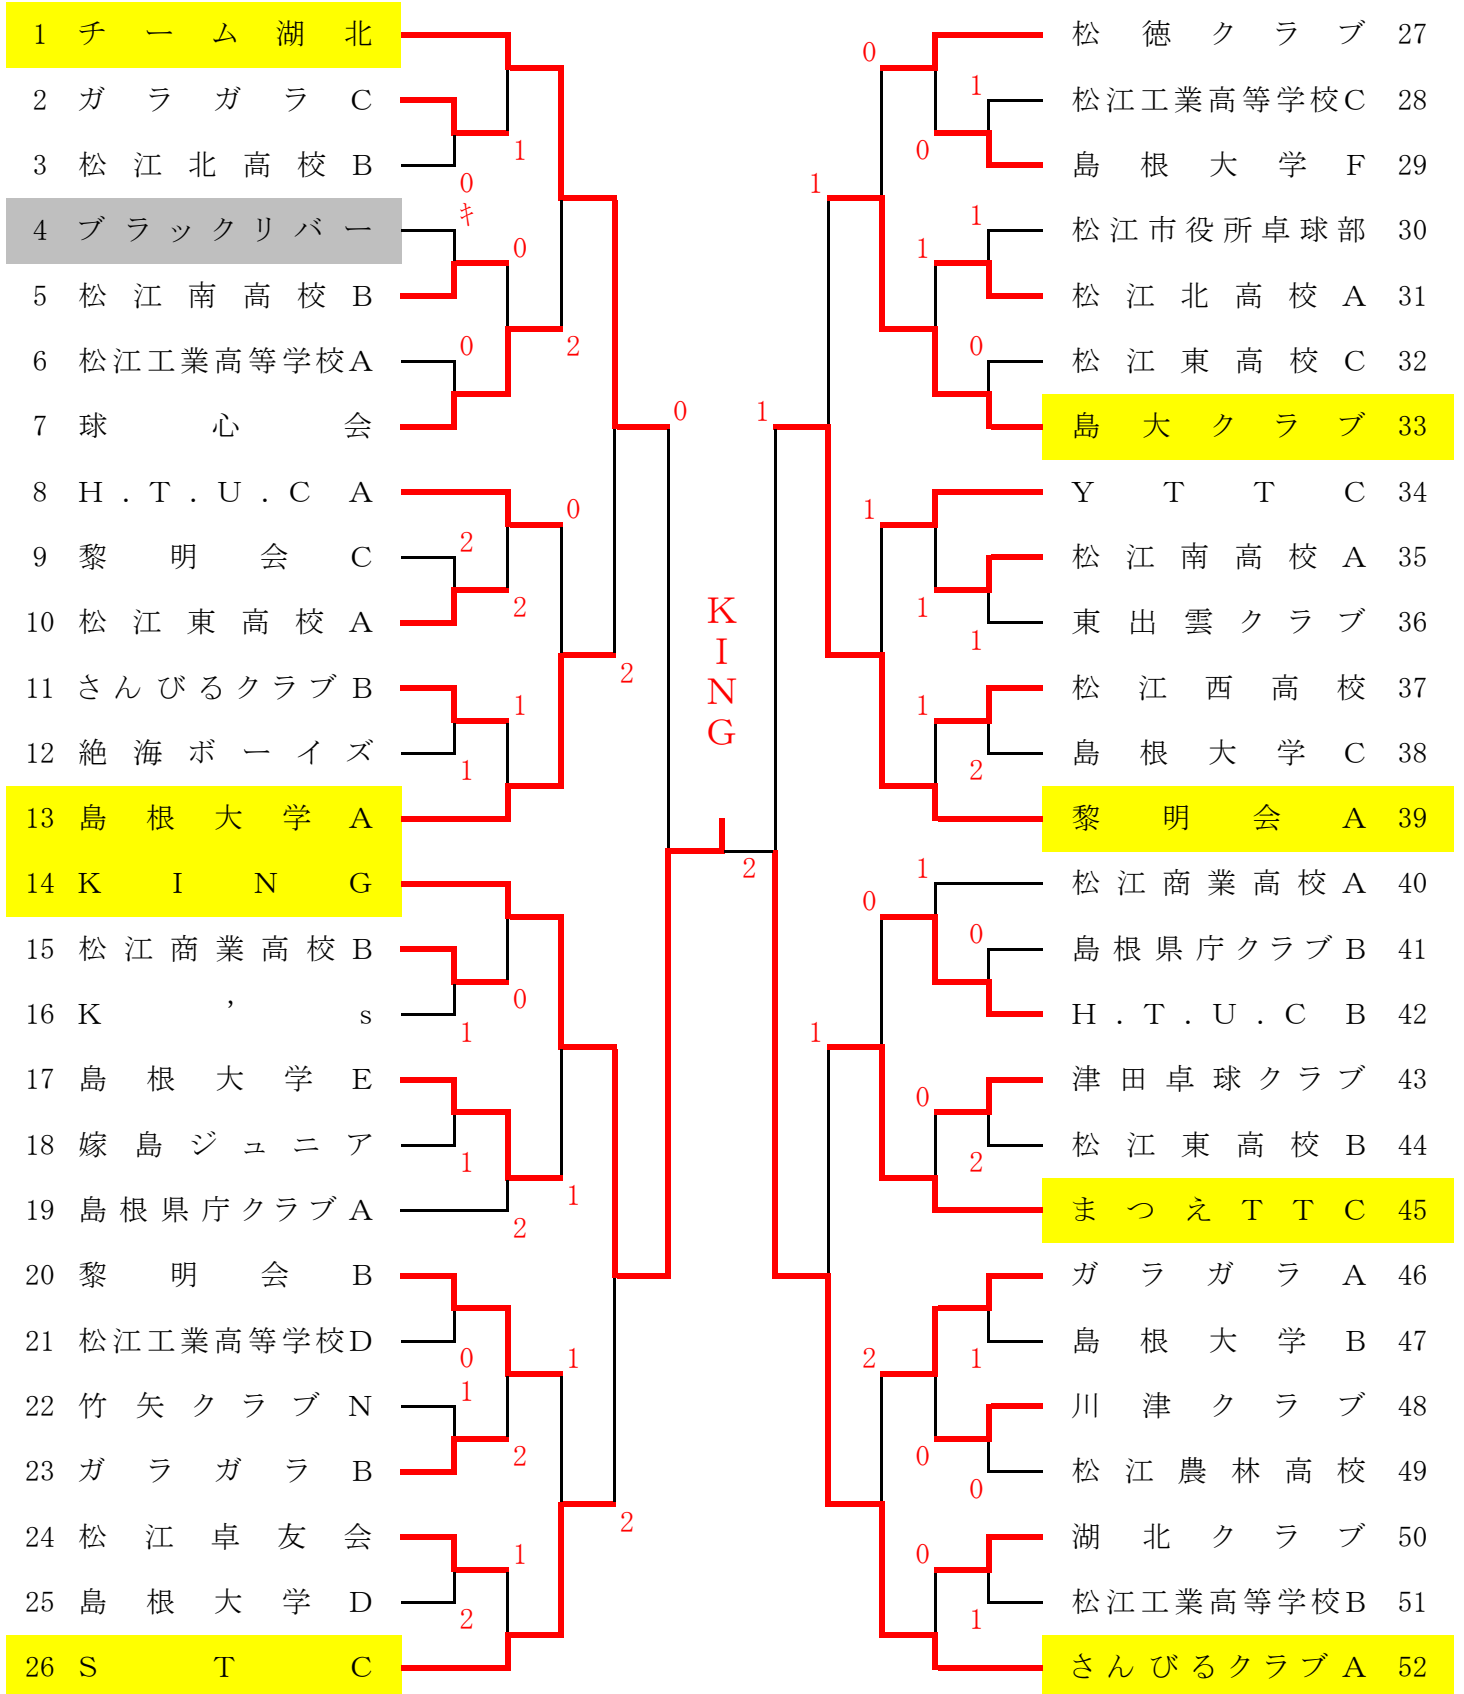

一 般 男 子 団 体

※台風の影響により11ポイント3ゲームマッチにて試合を開催。

一般男子シングルス(2)

97 門脇 悠仁 (Y T T C)		石川 文哉 (S T C) 145
98 柴田 洋平 (さんびるクラブ)		田中 壮汰 (松江工業高校) 146
99 藤木 琉星 (K s)		吉岡 裕也 (竹矢クラブ N) 147
100 金木 裕資 (川津クラブ)		井上修一郎 (松江東高校) 148
101 原田 大人 (島根大学)		金築 彼方 (K s) 149
102 竹田 克己 (球心会)		松本 利夫 (島根県庁クラブ) 150
103 石川 大空 (松江農林高校)		山本 隆之 (さんびるクラブ) 151
104 芝木龍之介 (松江工業高校)		横木 輝 (松江農林高校) 152
105 齋藤 功記 (島根大学)		岩崎 勇輝 (松江工業高校) 153
106 中本 正身 (津田卓球クラブ)		佐々木将也 (湖北クラブ) 154
107 別所 知樹 (松江北高校)		橋本 祐輝 (島根大学) 155
108 石倉 孝裕 (松徳クラブ)		青戸 佑樹 (H. T. U. C) 156
109 栄本 悠佑 (島大クラブ)		中尾 隆志 (ブラックリバー) 157
110 勝部 颯人 (松江西高校)		杉谷 駿太 (松江北高校) 158
111 橘大 雅 (松江工業高校)		大澤 航 (東出雲クラブ) 159
112 齋藤 正治 (島根県庁クラブ)		坂本 和輝 (松江西高校) 160
113 門脇 純平 (松江商業高校)		渡部 海斗 (松江商業高校) 161
114 河井 敏成 (H. T. U. C)		三輪 安則 (球心会) 162
115 田中 彰 (チーム湖北)		山下 國久 (島大クラブ) 163
116 釜田いぶき (島根大学)		西垣 鉄也 (島根大学) 164
117 松浦 光広 (黎明会)		平崎 渚生 (松江南高校) 165
118 金津 智志 (松江南高校)		福間 元喜 (Y T T C) 166
119 大國 諭人 (松江東高校)		小林 駿 (松江工業高校) 167
120 和田 航希 (まっえ T T C)		田淵 輝 (島根大学) 168
121 今林 浩喜 (さんびるクラブ)		高橋 一弘 (まっえ T T C) 169
122 山本 道登 (島根大学)		佐藤 克弥 (H. T. U. C) 170
123 大前 俊輔 (Y T T C)		藤田 直也 (松江工業高校) 171
124 品川 雄紀 (松江東高校)		舟越 孝次 (松江北高校) 172
125 戸谷 岳 (松江商業高校)		山口 峻平 (竹矢クラブ N) 173
126 坂本虎太郎 (K I N G)		山崎 徹 (黎明会) 174
127 光田 和真 (松江工業高校)		森山 士恩 (松江南高校) 175
128 島田 翔 (金卓 M A T E S)		岩井 将平 (S T C) 176
129 福原 悠希 (湖北クラブ)		大西 浩二 (川津クラブ) 177
130 池口 浩樹 (島根大学)		稲川 駿介 (島根大学) 178
131 亀井 喬平 (T T S 隠岐)		金村 拓海 (松江農林高校) 179
132 藤井 貴之 (松江南高校)		山崎 慎二 (山口ジュニア) 180
133 渡部 誠治 (球心会)		坂本 竜太 (チーム湖北) 181
134 川本 健太 (嫁島ジュニア)		高木 恭也 (松江工業高校) 182
135 藤谷 翔 (松江工業高校)		鈴木 優太 (島根大学) 183
136 渡部 史人 (竹矢クラブ N)		田中 桜馬 (松江西高校) 184
137 加藤 季晋 (東出雲クラブ)		大野 篤志 (松江北高校) 185
138 田尻 和聡 (松江北高校)		高橋 海斗 (嫁島ジュニア) 186
139 建部 宏太 (S T C)		小笹 龍樹 (松江商業高校) 187
140 熱田 貴史 (島根県庁クラブ)		三島 洋司 (津田卓球クラブ) 188
141 中井 秀夫 (黎明会)		引野 幸仁 (東出雲クラブ) 189
142 細木 智哉 (松江工業高校)		原田 光 (松徳クラブ) 190
143 坂本 勝頼 (松江西高校)		安部 展洋 (島根県庁クラブ) 191
144 清山 諒 (島根大学)		河野 芙雅 (さんびるクラブ) 192

今林 浩喜 (さんびるクラブ)

※台風の影響により11ポイント3ゲームマッチにて試合を開催。

一般女子シングルス