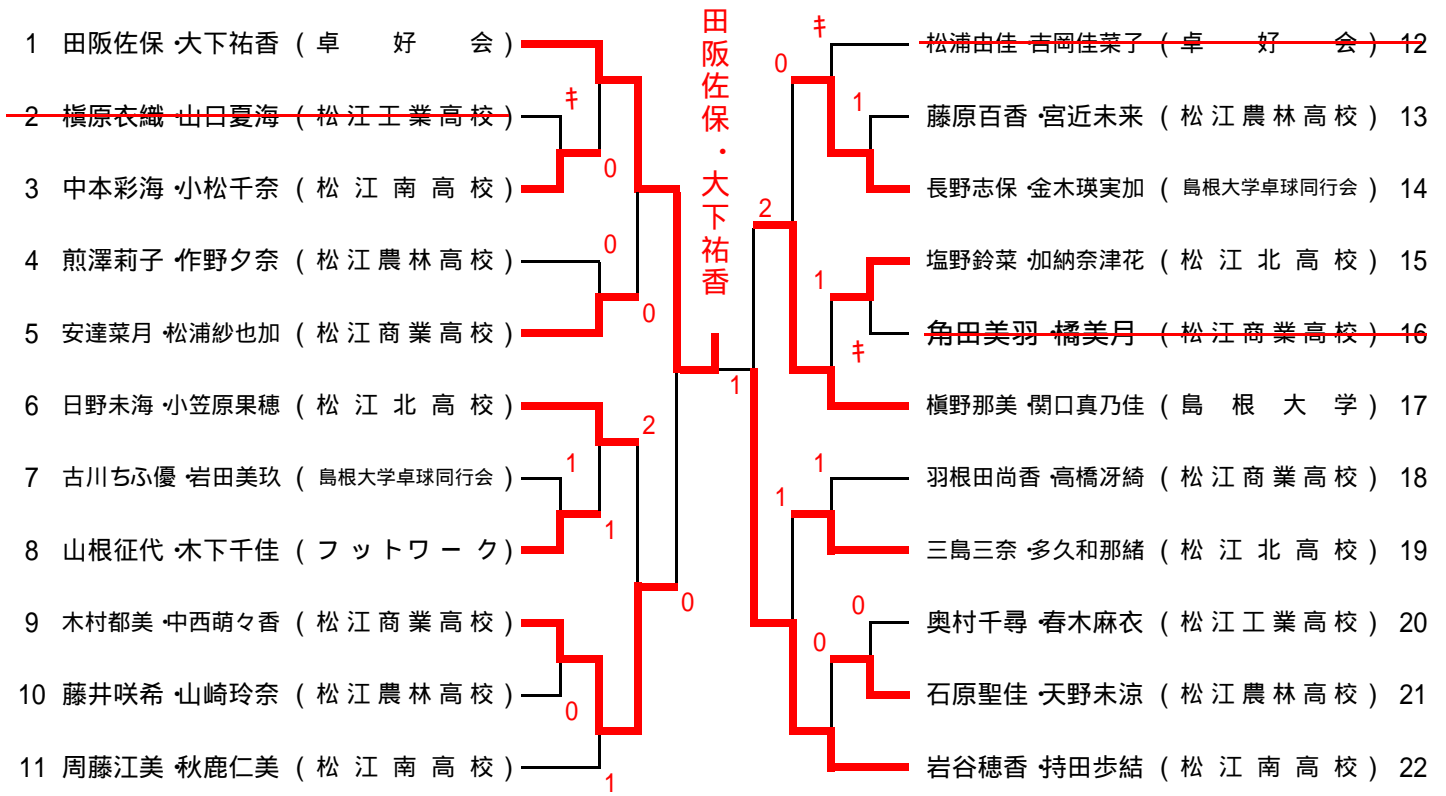

一般男子ダブルス(100歳未満)

1	清山諒・齋藤功記 (島根大学)	2	桑谷尚文・金森駿 (K I N G) 26	
2	宅和聖人・小原拓海 (松江工業高校)	0	宮本広富美・小椋真輔 (島根大学) 27	
3	伊東周馬・森脇遼太 (松江北高校)	0	太田倅輔・加藤里玖 (松江南高校) 28	
4	杉原辰典・田村峻也 (松江南高校)	1	鈴木郁丈・平崎清生 (嫁島ジュニア) 29	
5	小林駿・芝木龍之介 (松江工業高校)	0	2	細木智哉・橋本港 (松江工業高校) 30
6	吉岡裕也・渡部史人 (竹矢クラブ)	0	0	金木裕資・大西浩二 (川津クラブ) 31
7	高城泰千・五百川修児 (松江商業高校)	1	1	植田裕貴・木村承太郎 (松江北高校) 32
8	杉谷駿介・陶山侑平 (松江工業高校)	1	0	末吉龍弥・吉川恭弘 (島根大学) 33
9	大野篤志・上田晃久 (松江北高校)	1	0	吉儀一紗・石川大地 (松江工業高校) 34
10	鳶田光・宮廻友哉 (松江農林高校)	2	1	富山翔太・荒木皇 (松江農林高校) 35
11	田中隼人・森山士恩 (松江南高校)	0	2	藤井貴之・西本渉 (松江南高校) 36
12	高橋壯太郎・鈴木優太 (島根大学)	2	1	門脇悠仁・山根健太 (松江商業高校) 37
13	北條貴之・坂本虎太郎 (K I N G)	2	1	田阪元薫・青戸文孝 (S T C) 38
14	枝木潤・伊藤桐生 (松江工業高校)	2	0	内田湧基・糸原駿人 (松江南高校) 39
15	妹尾健治・田中秀弥 (ヌマクロー)	1	1	小笹龍樹・門脇純平 (松江商業高校) 40
16	田淵輝・池口浩樹 (島根大学)	1	†	石倉征杜・藤谷翔 (松江工業高校) 41
17	小川託海・周藤輝 (松江商業高校)	0	1	近藤優希・松浦僚大 (松江北高校) 42
18	中田築・伊丹純平 (嫁島ジュニア)	1	1	眞秦健人・大澤航 (東出雲クラブ) 43
19	神庭雄斗・本間源大 (松江南高校)	1	2	西歩夢・安達壮誠 (松江工業高校) 44
20	井野竜誠・玄行一斗 (松江工業高校)	0	1	大前俊輔・福間元喜 (松江商業高校) 45
21	舟越孝次・高見直樹 (松江北高校)	0	0	田中勇大・吉野耕平 (松江南高校) 46
22	松崎寛大・荒川幸一 (松江商業高校)	†	†	甲斐宏昭・伊藤徹人 (ファミリーズ) 47
23	押田優・中野雄貴 (島根大学)	†	1	小林延行・石川大空 (松江農林高校) 48
24	野津賢史・飯塚健太 (松江農林高校)	2	2	西垣鉄也・稲川駿介 (島根大学) 49
25	和田航希・長嶋祐暉 (U T T C)			

和田航希・長嶋祐暉

一般女子ダブルス(100歳未満)

一般男子ダブルス(100歳以上)

	今林・中井	高岸・堀内	長尾・吉木	竹田・平井	竹田・渡部	福田・松本	勝点	順位
1 今林三喜・中井秀夫 (黎明会)		1 - 3	1 - 3	1 - 3	3 - 1	3 - 1	7	5
2 高岸博美・堀内俊治 (中国電力)	3 - 1		1 - 3	1 - 3	1 - 3	3 - 0	7	4
3 長尾雅彦・吉木英一 (ファミリーズ)	3 - 1	3 - 1		0 - 3	1 - 3	0 - 3	7	3
4 竹田克己・平井和雄 (球心会)	3 - 1	3 - 1	3 - 0		3 - 0	3 - 0	10	1
5 竹田幸雄・渡部誠治 (球心会)	1 - 3	3 - 1	3 - 1	0 - 3		3 - 1	8	2
6 福田信夫・松本利夫 (島根県庁クラブ)	1 - 3	0 - 3	3 - 0	0 - 3	1 - 3		6	6

一般女子ダブルス(100歳以上)