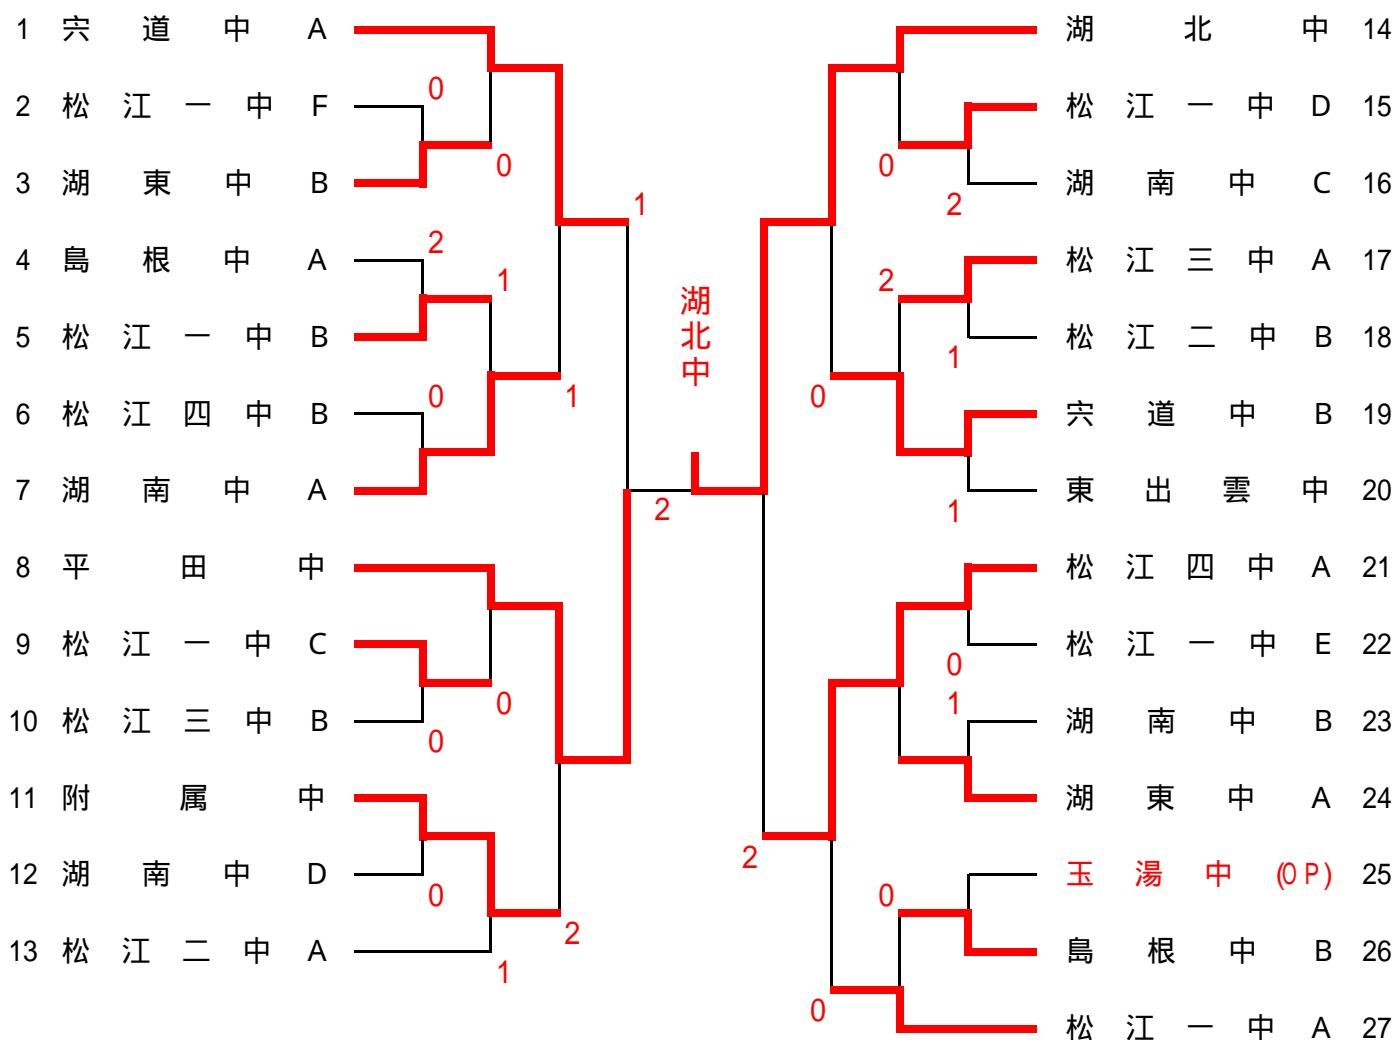

中学校男子団体

中学生女子シングルス (1)

決勝戦
嘉本 (平田中) 3 - 0 佐藤 (平田中)

中学生女子シングルス (2)

74 門脇 里歩 (八 東 学 園)		石橋 陽南 (EISHIN J卓球クラブ) 111
75 小林 あい (松 江 二 中)		渡辺 春香 (附 属 中) 112
76 春日 彩果 (宍 道 中)	0	内藤 彩乃 (湖 北 中) 113
77 浅野 菜菜 (湖 東 中)	2	高橋 亜弥 (湖 東 中) 114
78 武田 華 (湖 北 中)	0	門脇 隆香 (八 東 学 園) 115
79 小野 七星 (松 江 四 中)	0	新田 真由 (松 江 一 中) 116
80 小野 胡春 (松 江 一 中)	0	山田衣桜理 (宍 道 中) 117
81 森山 真衣 (湖 南 中)	0	和田ゆりこ (湖 南 中) 118
82 丸山 唯 (松 江 三 中)	0	井上 紗 (附 属 中) 119
83 黒崎 陽菜 (平 田 中)	0	日浦 虹 (湖 南 中) 120
84 森脇 鈴 (湖 東 中)	0	飯塚 紗都 (平 田 中) 121
85 串山奈々香 (附 属 中)	0	井原ことは (松 江 一 中) 122
86 梶谷 理心 (松 江 一 中)	2	高山 実咲 (宍 道 中) 123
87 崎 悠加 (松 江 二 中)	0	川島 未侑 (松 江 四 中) 124
88 杉山 采華 (湖 南 中)	1	河野 桃花 (松 江 二 中) 125
89 山野 綾巴 (松 江 四 中)	0	山崎そよ夏 (松 江 三 中) 126
90 雲石 莉央 (宍 道 中)	0	佐藤日菜子 (湖 東 中) 127
91 井上 莉緒 (松 江 一 中)	0	平崎 優夏 (玉 湯 中) 128
92 岩成 加鈴 (湖 北 中)	0	三浦 万奈 (松 江 一 中) 129
93 森田 恵子 (松 江 四 中)	0	松崎 陽奈 (松 江 四 中) 130
94 保田 有紀 (湖 東 中)	0	渡部 乙乃 (八 東 学 園) 131
95 藤井 美玖 (松 江 一 中)	2	吉田 有希 (松 江 二 中) 132
96 杉原 奈弥 (松 江 二 中)	2	土江 綾華 (宍 道 中) 133
97 山本 愛莉 (湖 南 中)	2	門脇 瑠菜 (松 江 一 中) 134
98 高木 那奈 (松 江 三 中)	0	島崎 碧衣 (湖 東 中) 135
99 小笹 流奈 (湖 北 中)	2	青山 菜月 (湖 北 中) 136
100 西村 優希 (附 属 中)	0	安田 祥子 (湖 南 中) 137
101 犬山 和香 (宍 道 中)	0	安食 千尋 (宍 道 中) 138
102 足立 奈央 (松 江 一 中)	0	高麗 春菜 (湖 北 中) 139
103 中倉 維花 (松 江 二 中)	0	松浦 好香 (湖 東 中) 140
104 安部美空歩 (八 東 学 園)	1	原 加奈 (湖 南 中) 141
105 柳浦 千咲 (湖 東 中)	0	長谷川由衣 (宍 道 中) 142
106 北浦 夏帆 (松 江 四 中)	1	黒瀬 真央 (松 江 一 中) 143
107 芝尾 香澄 (湖 南 中)	1	瀧野ゆりあ (松 江 二 中) 144
108 石田愛優海 (宍 道 中)	0	吉岡亜里沙 (松 江 三 中) 145
109 庄原 友海 (松 江 三 中)	0	舟木友香里 (松 江 四 中) 146
110 山本 鈴華 (EISHIN J卓球クラブ)	0	佐藤 瑞帆 (平 田 中) 147

佐藤 瑞帆 (平田中)