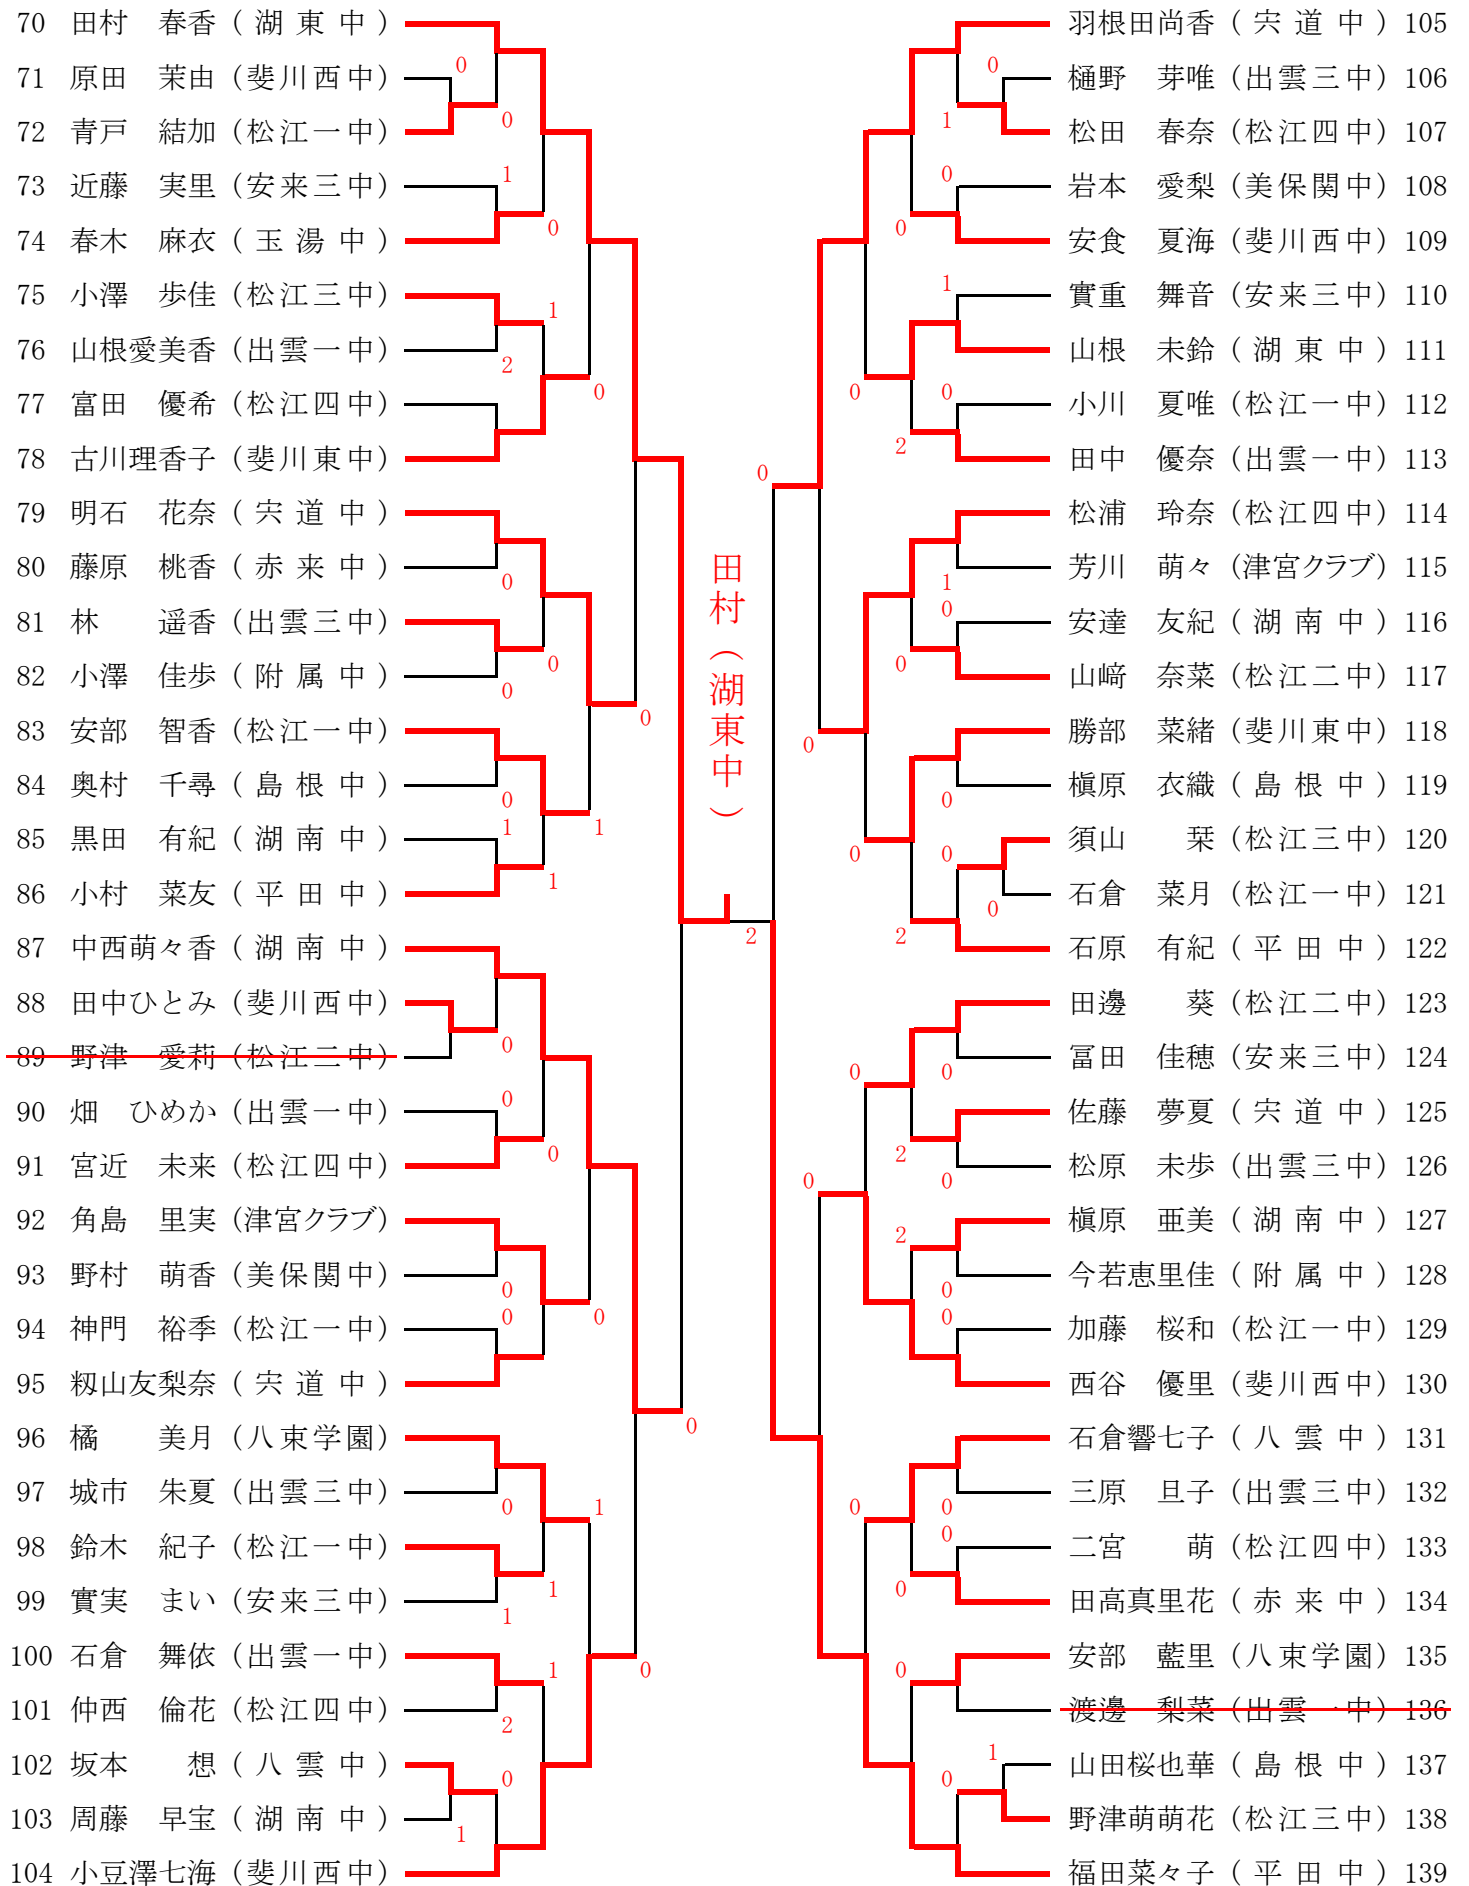

### 3年女子シングルス (1)

- 1 大西 夏希 (附属中)
- 2 山本 ひな (松江二中)
- ~~3 渡邊 未来 (出雲中)~~
- 4 犬山 友香 (宍道中)
- 5 常盤 遥奈 (斐川東中)
- 6 坂本 千晶 (出雲三中)
- 7 松尾ほのか (松江一中)
- 8 廣江 千晶 (松江四中)
- 9 山根紗来良 (安来三中)
- 10 岩井麻翔花 (松江一中)
- 11 片山 愛悠 (出雲三中)
- 12 原 結奈 (平田中)
- 13 廣江 美優 (松江三中)
- 14 須山 彩菜 (八雲中)
- 15 長岡 千博 (松江四中)
- 16 原 菜摘 (湖南中)
- 17 馬庭 瑠花 (斐川西中)
- 18 門脇 佳穂 (八束学園)
- 19 出川 歩美 (斐川東中)
- 20 原 さつき (出雲三中)
- 21 小銀 未来 (出雲一中)
- 22 福間 ゆい (松江四中)
- 23 服部 朱音 (斐川西中)
- 24 仙田 鳴美 (松江一中)
- 25 谷山 梨夢 (宍道中)
- 26 池田 聖 (美保関中)
- 27 角田 美羽 (湖東中)
- 28 多々納李子 (斐川西中)
- 29 米原 志織 (湖南中)
- 30 吉岡 紗穂 (松江二中)
- 31 宮近 明依 (松江四中)
- 32 稲尾 遥菜 (赤来中)
- 33 松本 優華 (島根中)
- 34 石飛 真純 (松江一中)
- 35 三島 愛美 (平田中)

### 3年女子シングルス (2)

## 2年女子シングルス (1)

## 2年女子シングルス (2)