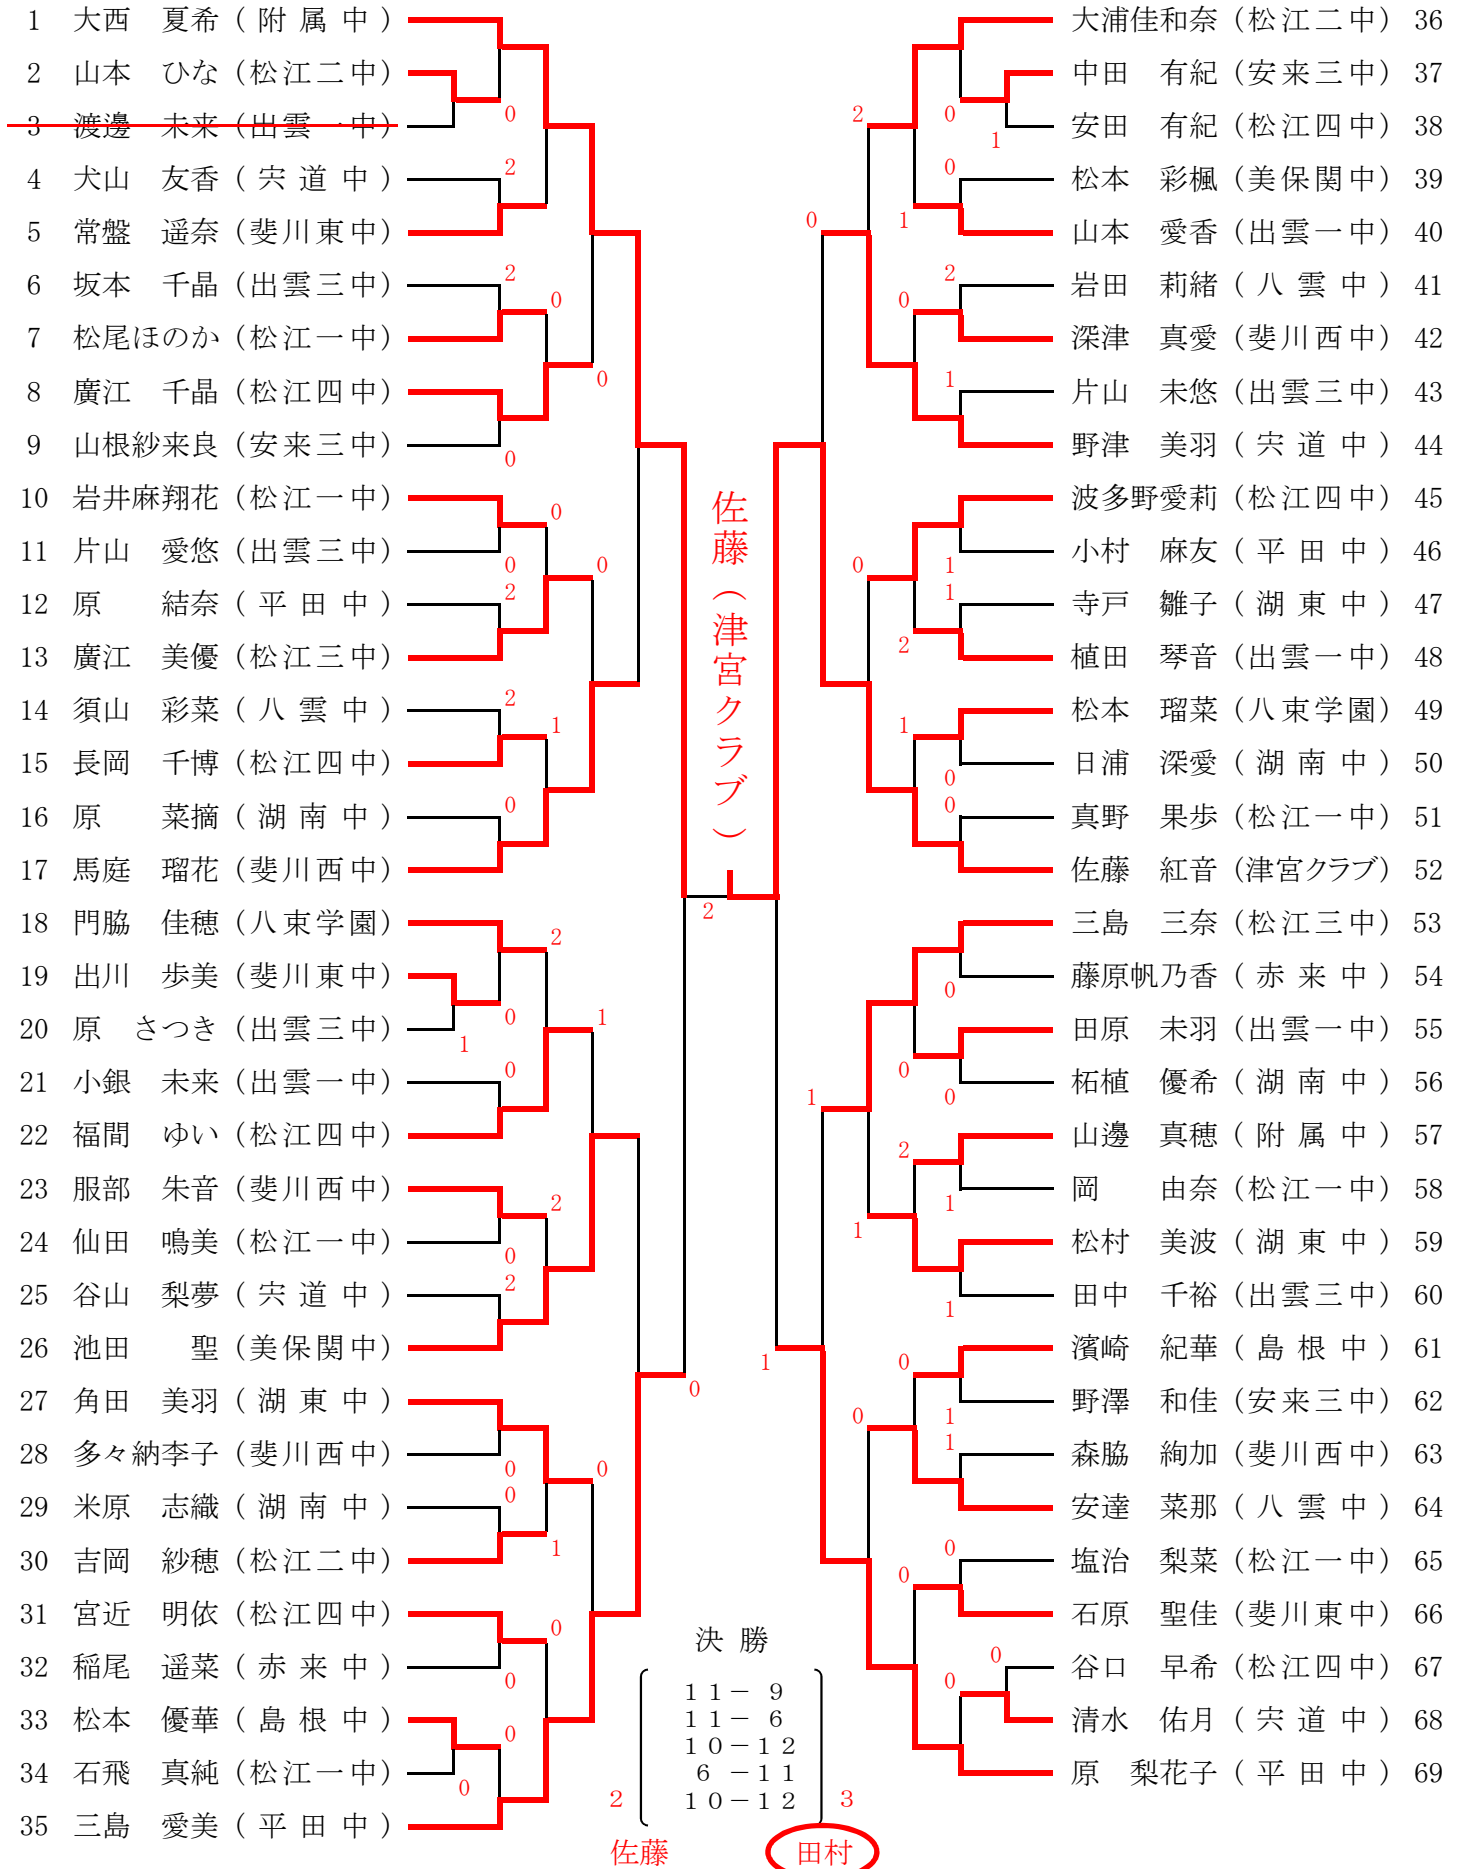

### 3年女子シングルス (1)

- 1 大西 夏希 (附属中)
- 2 山本 ひな (松江二中)
- ~~3 渡邊 未来 (出雲中)~~
- 4 犬山 友香 (宍道中)
- 5 常盤 遥奈 (斐川東中)
- 6 坂本 千晶 (出雲三中)
- 7 松尾ほのか (松江一中)
- 8 廣江 千晶 (松江四中)
- 9 山根紗来良 (安来三中)
- 10 岩井麻翔花 (松江一中)
- 11 片山 愛悠 (出雲三中)
- 12 原 結奈 (平田中)
- 13 廣江 美優 (松江三中)
- 14 須山 彩菜 (八雲中)
- 15 長岡 千博 (松江四中)
- 16 原 菜摘 (湖南中)
- 17 馬庭 瑠花 (斐川西中)
- 18 門脇 佳穂 (八束学園)
- 19 出川 歩美 (斐川東中)
- 20 原 さつき (出雲三中)
- 21 小銀 未来 (出雲一中)
- 22 福間 ゆい (松江四中)
- 23 服部 朱音 (斐川西中)
- 24 仙田 鳴美 (松江一中)
- 25 谷山 梨夢 (宍道中)
- 26 池田 聖 (美保関中)
- 27 角田 美羽 (湖東中)
- 28 多々納李子 (斐川西中)
- 29 米原 志織 (湖南中)
- 30 吉岡 紗穂 (松江二中)
- 31 宮近 明依 (松江四中)
- 32 稲尾 遥菜 (赤来中)
- 33 松本 優華 (島根中)
- 34 石飛 真純 (松江一中)
- 35 三島 愛美 (平田中)

### 3年女子シングルス (2)

## 2年女子シングルス (1)

## 2年女子シングルス (2)