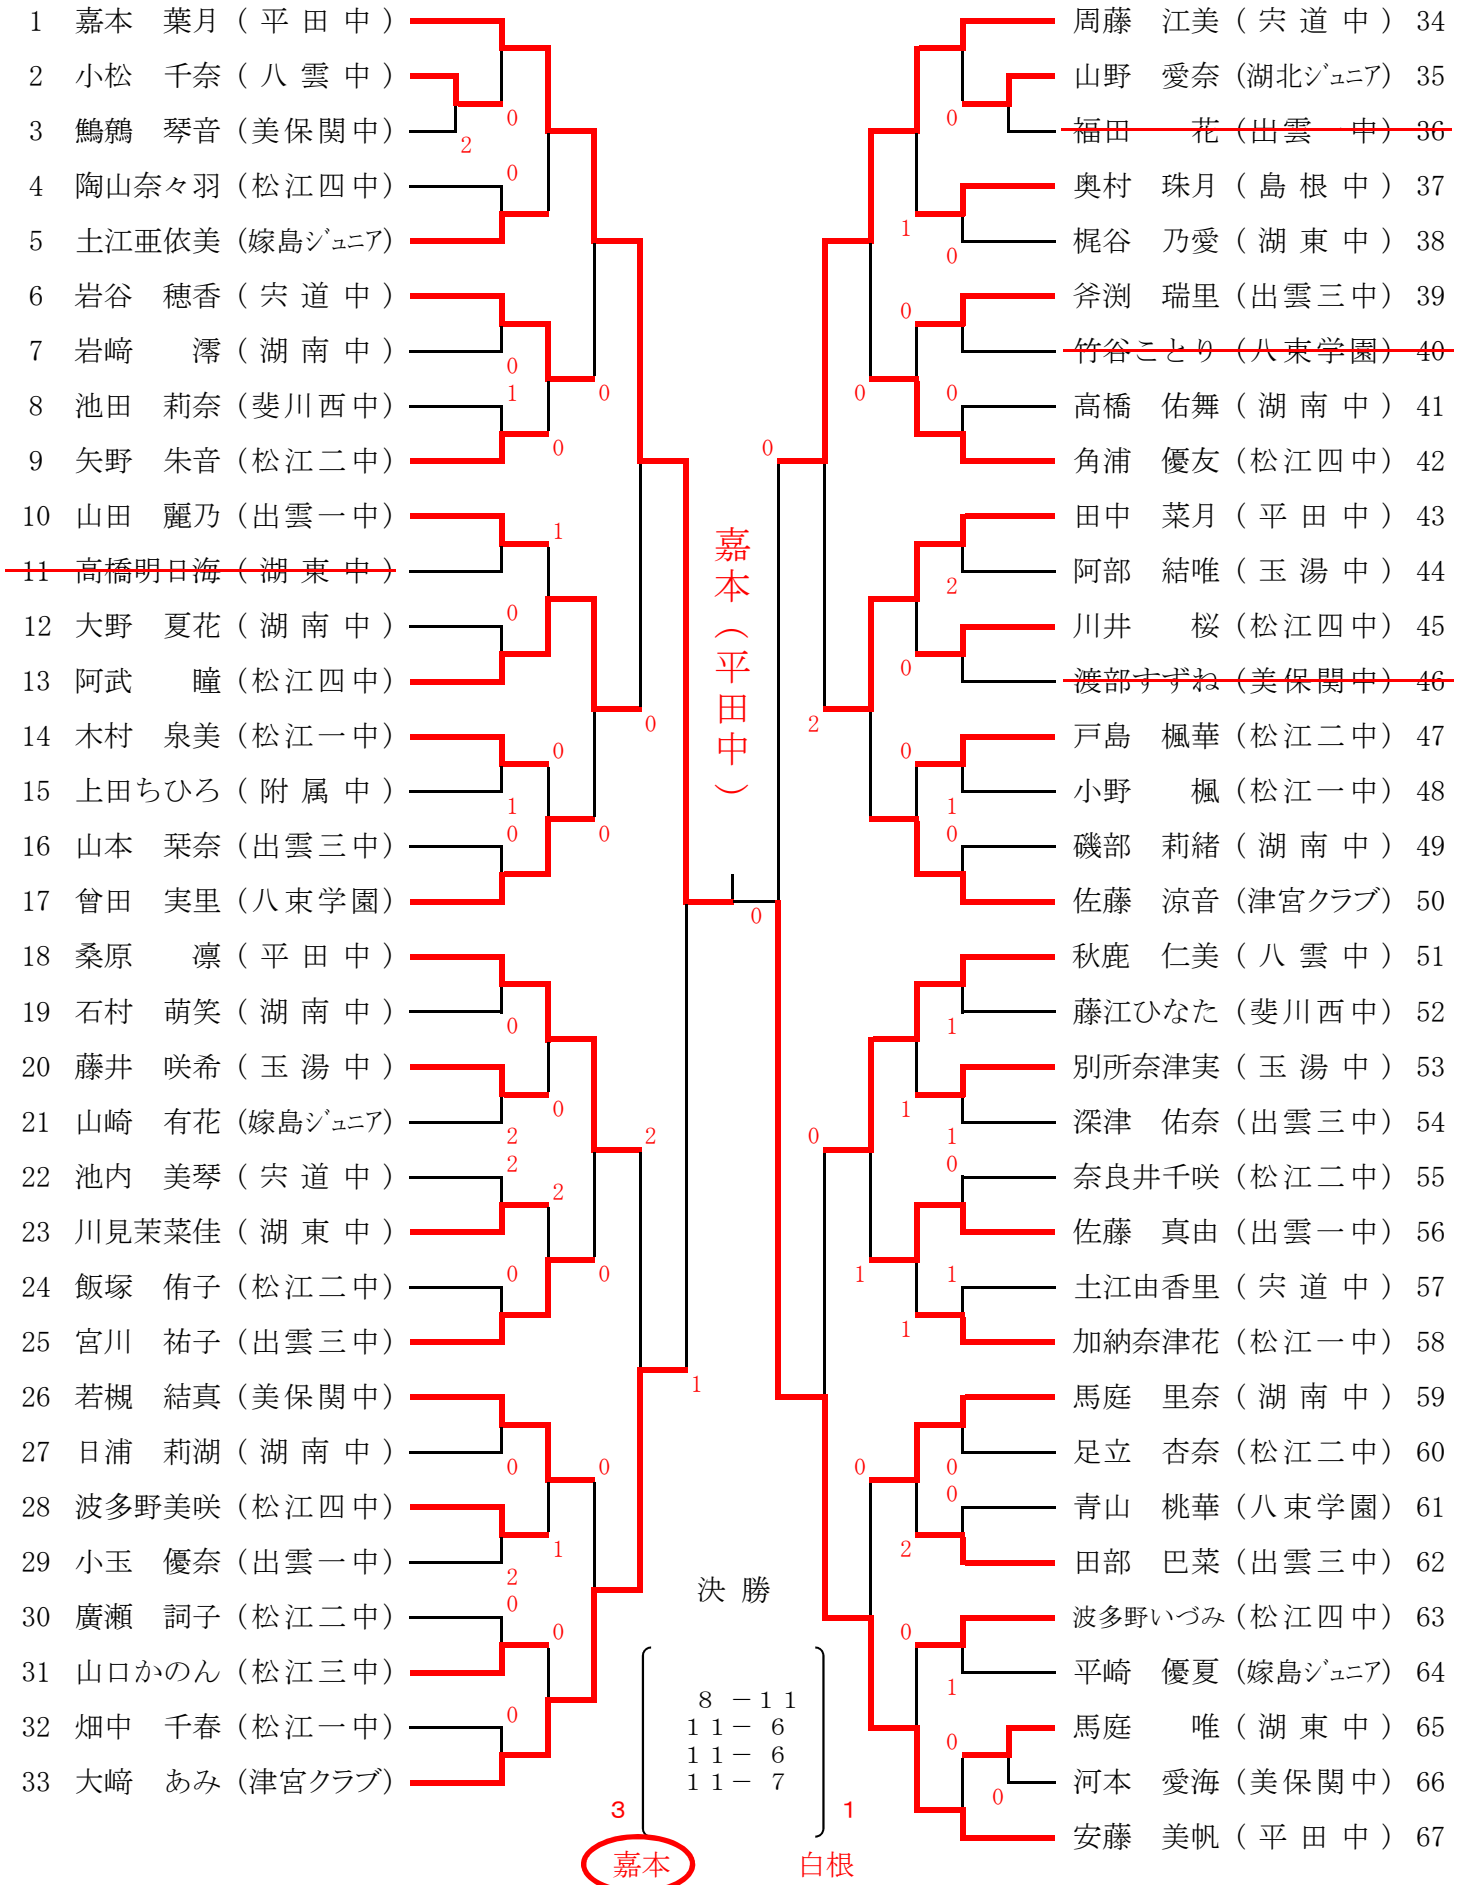

### 3年女子シングルス (1)

- 1 大西 夏希 (附属中)
- 2 山本 ひな (松江二中)
- ~~3 渡邊 未来 (出雲中)~~
- 4 犬山 友香 (宍道中)
- 5 常盤 遥奈 (斐川東中)
- 6 坂本 千晶 (出雲三中)
- 7 松尾ほのか (松江一中)
- 8 廣江 千晶 (松江四中)
- 9 山根紗来良 (安来三中)
- 10 岩井麻翔花 (松江一中)
- 11 片山 愛悠 (出雲三中)
- 12 原 結奈 (平田中)
- 13 廣江 美優 (松江三中)
- 14 須山 彩菜 (八雲中)
- 15 長岡 千博 (松江四中)
- 16 原 菜摘 (湖南中)
- 17 馬庭 瑠花 (斐川西中)
- 18 門脇 佳穂 (八束学園)
- 19 出川 歩美 (斐川東中)
- 20 原 さつき (出雲三中)
- 21 小銀 未来 (出雲一中)
- 22 福間 ゆい (松江四中)
- 23 服部 朱音 (斐川西中)
- 24 仙田 鳴美 (松江一中)
- 25 谷山 梨夢 (宍道中)
- 26 池田 聖 (美保関中)
- 27 角田 美羽 (湖東中)
- 28 多々納李子 (斐川西中)
- 29 米原 志織 (湖南中)
- 30 吉岡 紗穂 (松江二中)
- 31 宮近 明依 (松江四中)
- 32 稲尾 遥菜 (赤来中)
- 33 松本 優華 (島根中)
- 34 石飛 真純 (松江一中)
- 35 三島 愛美 (平田中)

### 3年女子シングルス (2)

## 2年女子シングルス (1)

## 2年女子シングルス (2)