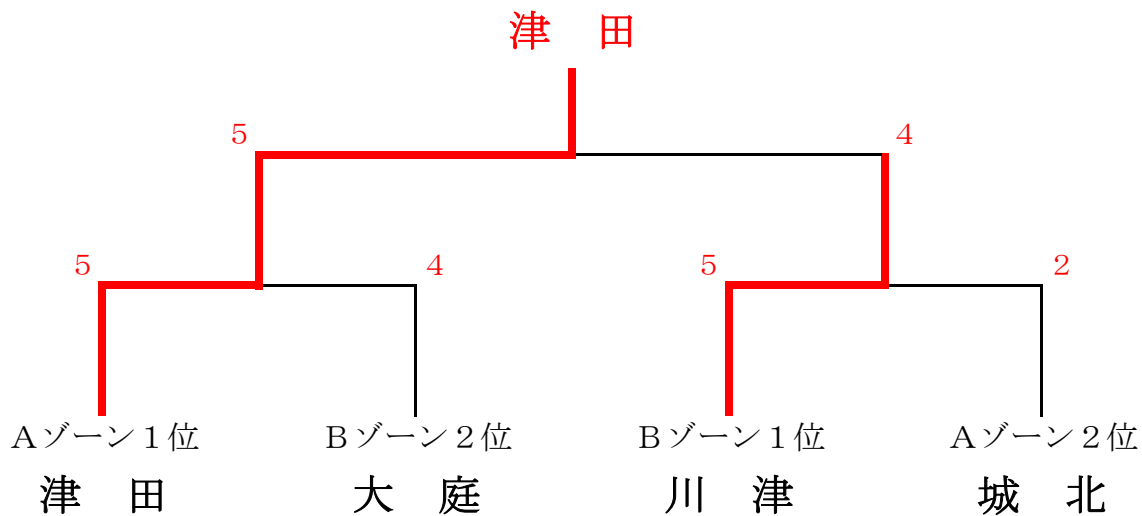

Aグループ
決勝トーナメント