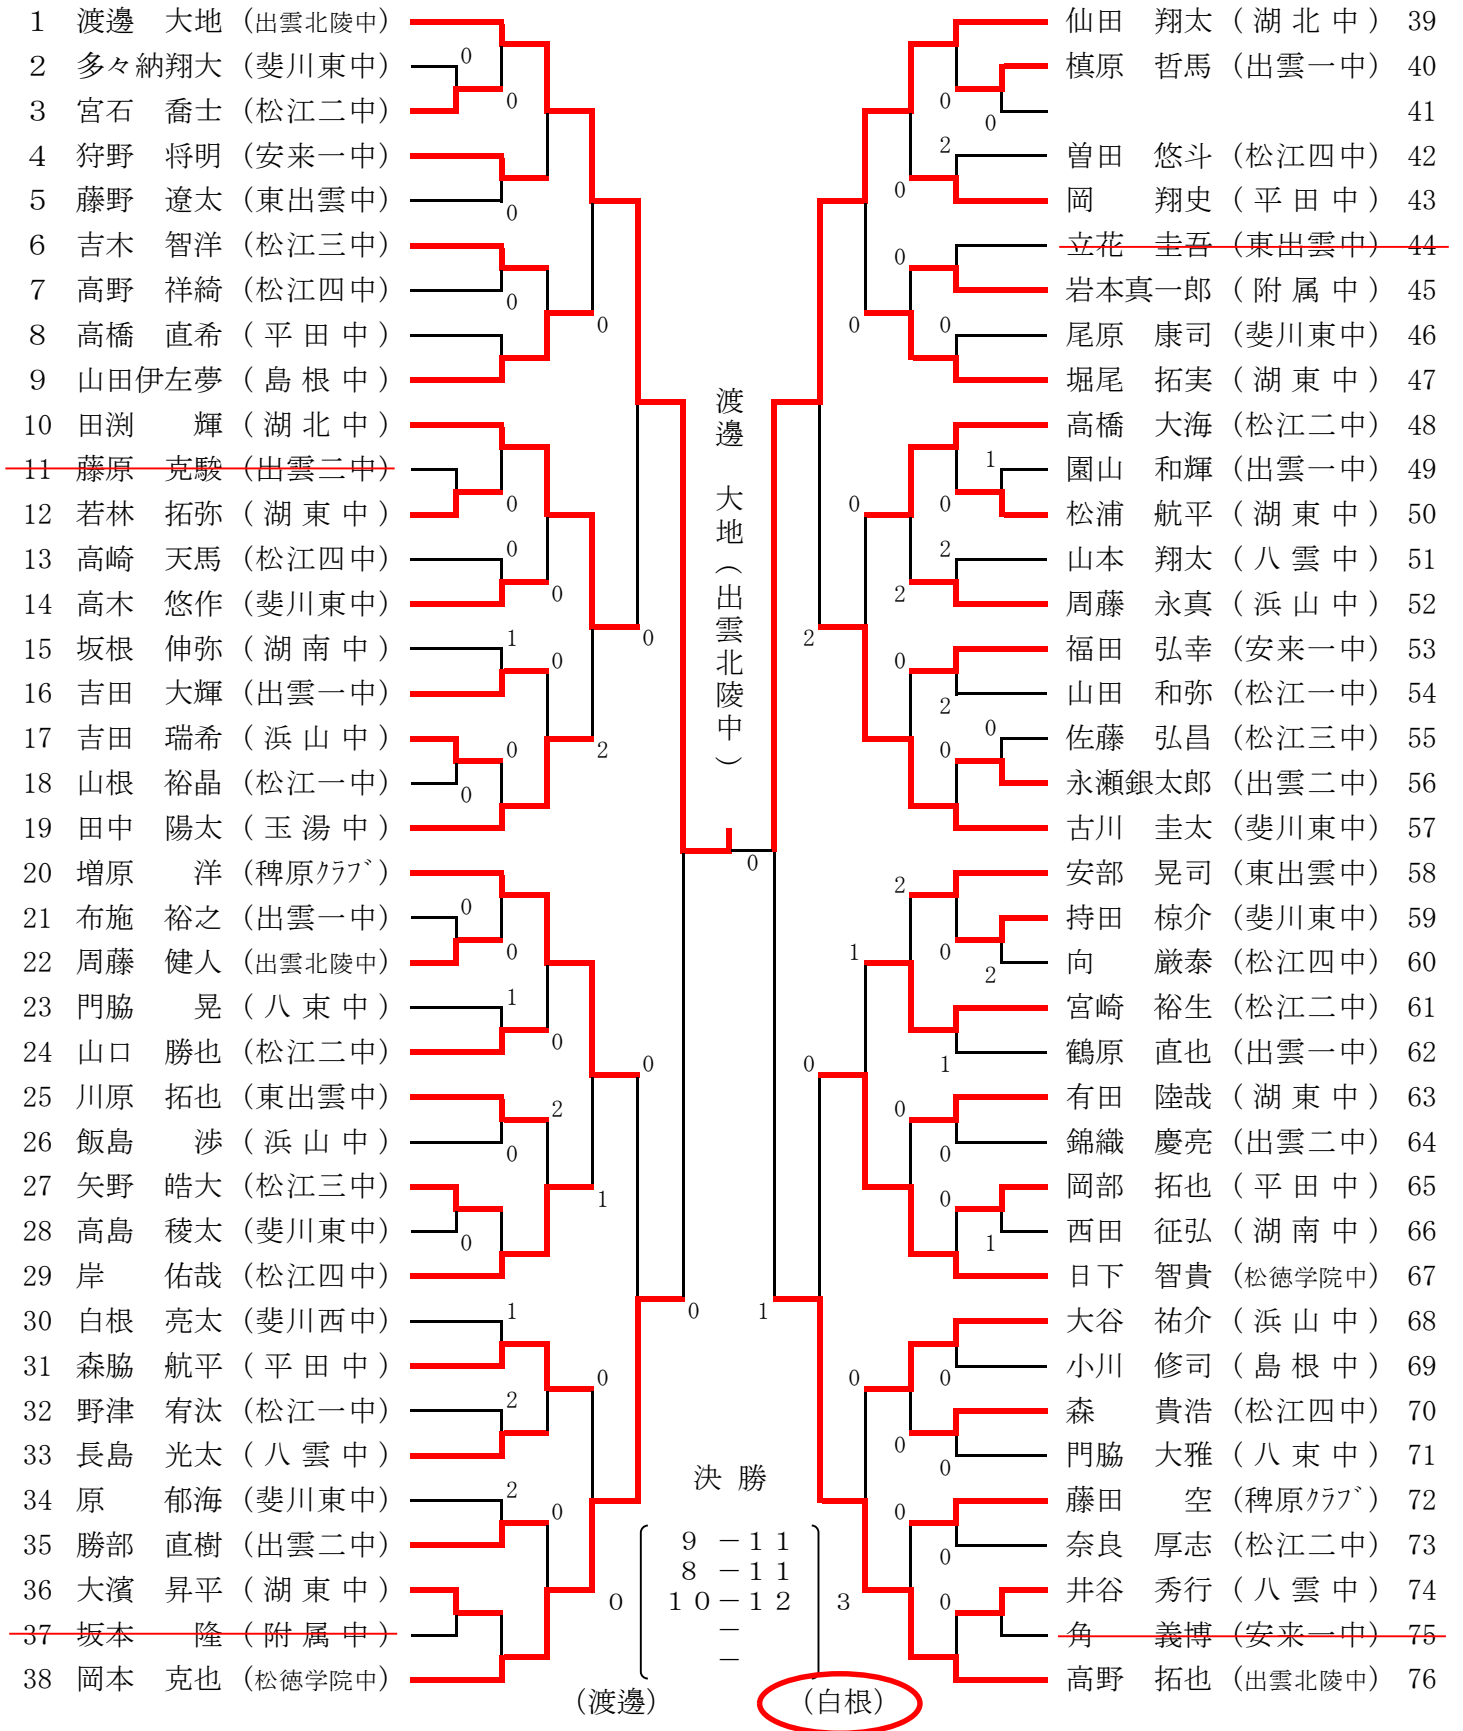

3年男子シングルス (1)

3年男子シングルス (2)

77	恒松 輝 (出雲北陵中)					田中 豪 (平田中)	115
78	岡田 良太 (松江四中)	0				松本 智大 (湖東中)	116
79	石倉 充 (八雲中)		0			曾田 龍也 (浜山中)	117
80	西尾 一輝 (平田中)					原田 晃佑 (東出雲中)	118
81	國谷 昂宙 (出雲一中)		0			原 寛太 (玉湯中)	119
82	福島 一輝 (東出雲中)			1		須山 慶一 (八雲中)	120
83	山崎 康平 (松江二中)		1			山田 航平 (松江四中)	121
84	田後裕一郎 (出雲二中)		0		0	平野漱二郎 (松江一中)	122
85	安部 聖矢 (八束中)					長野 鎮也 (稗原クラブ)	123
86	土江 遼平 (松江二中)			1		寺本真三郎 (松江四中)	124
87	森脇 悠介 (浜山中)					久保田慎悟 (松江二中)	125
88	松本 剛 (島根中)		0		1	勝部 佳揮 (安来一中)	126
89	高橋 直矢 (斐川東中)					福間 勝昭 (湖東中)	127
90	大野 康孝 (松江一中)					田中 智大 (出雲二中)	128
91	松尾 興祐 (松江三中)			0		梶井伸之介 (附属中)	129
92	大國 健 (出雲一中)		1			橋本 大希 (湖北中)	130
93	木戸 翔太 (安来一中)		0			橋添 佑季 (斐川東中)	131
94	山本隆一郎 (湖南中)					松本 明弘 (出雲一中)	132
95	引野 敏朗 (湖東中)					鎌田 星矢 (松徳学院中)	133
96	卯木 尚大 (松徳学院中)			0		松本 健作 (松江三中)	134
97	吉野 大樹 (松江二中)					須山 恵太 (松江四中)	135
98	芥屋 一輝 (平田中)		1			北野 亮 (島根中)	136
99	馬庭 辰治 (稗原クラブ)		1			熱田 優人 (出雲一中)	137
100	熱田 望 (松江四中)			0		落合 笙 (光中)	138
101	古川 智彦 (斐川東中)				0	朝日山侑平 (斐川東中)	139
102	石田 智大 (玉湯中)		0			松浦 稜 (湖北中)	140
103	福田 拓哉 (湖東中)		2		0	森本 章太 (平田中)	141
104	松尾 聡真 (附属中)		0			坂本 順一 (松江二中)	142
105	荒木 直也 (出雲一中)			1		門脇 和輝 (八束中)	143
106	槇原 大樹 (島根中)			2		石原 和也 (八雲中)	144
107	林 直樹 (浜山中)		0		0	横山 将太 (斐川西中)	145
108	吉山 優作 (松江四中)				0	伊達 徹 (湖東中)	146
109	廣江 哲也 (東出雲中)		2			近田 皐司 (安来一中)	147
110	池口 浩樹 (斐川西中)			0		足立 隆 (松江一中)	148
111	古川 雄士 (斐川東中)		0			古川 淳士 (斐川東中)	149
112	杉原 大地 (松江三中)		1			田部 比呂 (東出雲中)	150
113	豊田 貴啓 (出雲二中)					大森 翔太 (出雲二中)	151
114	奥原 寿治 (湖北中)					白根 亮太 (出雲北陵中)	152

白根 亮太 (出雲北陵中)